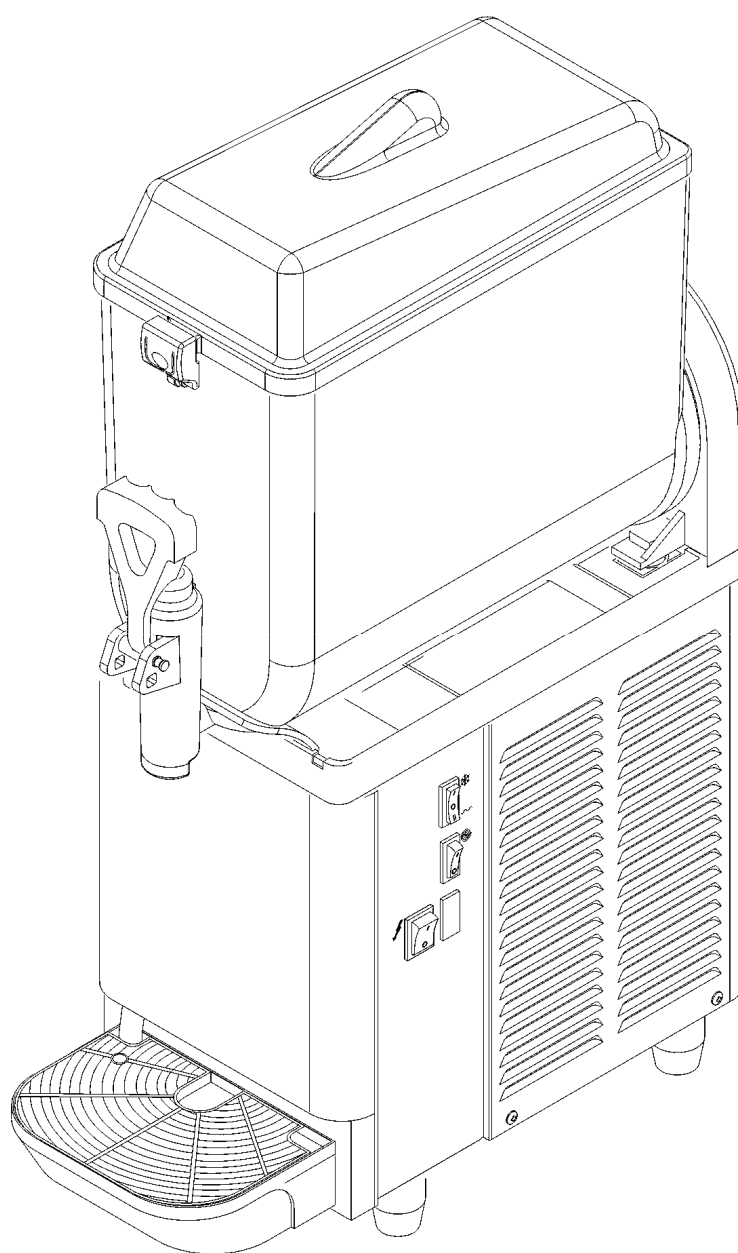

LISTA DE PIEZAS DE RECAMBIO
LIST OF COMPONENTS PARTS
LISTA RICAMBI

GRANIZADORA DE BANCO
GRANITA MACHINE
GRANITORE DA BANCO

GRANICREAM 10-1 CE BLACK

Ref.: SL8GC121116

230-240 V. / 50 Hz.

LISTA DE PIEZAS

Nº	Referencia	Denominación
1	SL310000470	Tapa negra
2	SL340001381	Depósito 10 Lt.
3	SL310001566	Palanca candado tanque negra
4	SL3GS24118A	Candado
5	SL3GS12043D	Perno grifo
6	SL3GS12086C	Palanca negra grifo
7	SL310000685	Muelle grifo
8	SL310001367	Pistón grifo doble labio
9	SL320001758	Arandela grifo doble labio
10	SL310001772	Pala espiral completa
11	SL340001547	Panel lateral izquierdo
12	SL320000952	Panel frontal
13	SL340000536	Cuba receptora de goteo completa negra
13 ₁	SL320001018	Rejilla goteo GT negra
13 ₂	SL320001013	Flotador rejilla goteo rojo GT
13 ₃	SL320001014	Bandeja goteo GT negra
14	SL320000054	Tubo desagüe
15	SL320001419	Cable alimentación enchufe Schuko
16	SL310003830	Junta estanqueidad eje GHZ-GB 2M6 sil.traslu.
17	SL300951627	Tapón bandeja superior - negro
18	SL320002598	Casquillo evaporador GHZ-G5 2M6 V/9
19	SL3GS36007B	Junta evaporador/depósito
20	SL300950104	Evaporador
21	SL340000072	Soporte evaporador completo negro
22	SL310000321	Soporte evaporador PZ-1 negro
23	SL310000320	Soporte evaporador PZ-2 negro
24	SL3GS12036A	Sujeción sistema regulación
25	SL3GS12035A	Vástago regulación
26	SL3GS24026E	Tapa soporte evaporador - negra
27	SL3GS12037B	Guía muelle sistema regulación
28	SL310001422	Motorreductora KENTA mono 230V 50Hz
29	SL310002029	Racord eje transmisión TMC 06