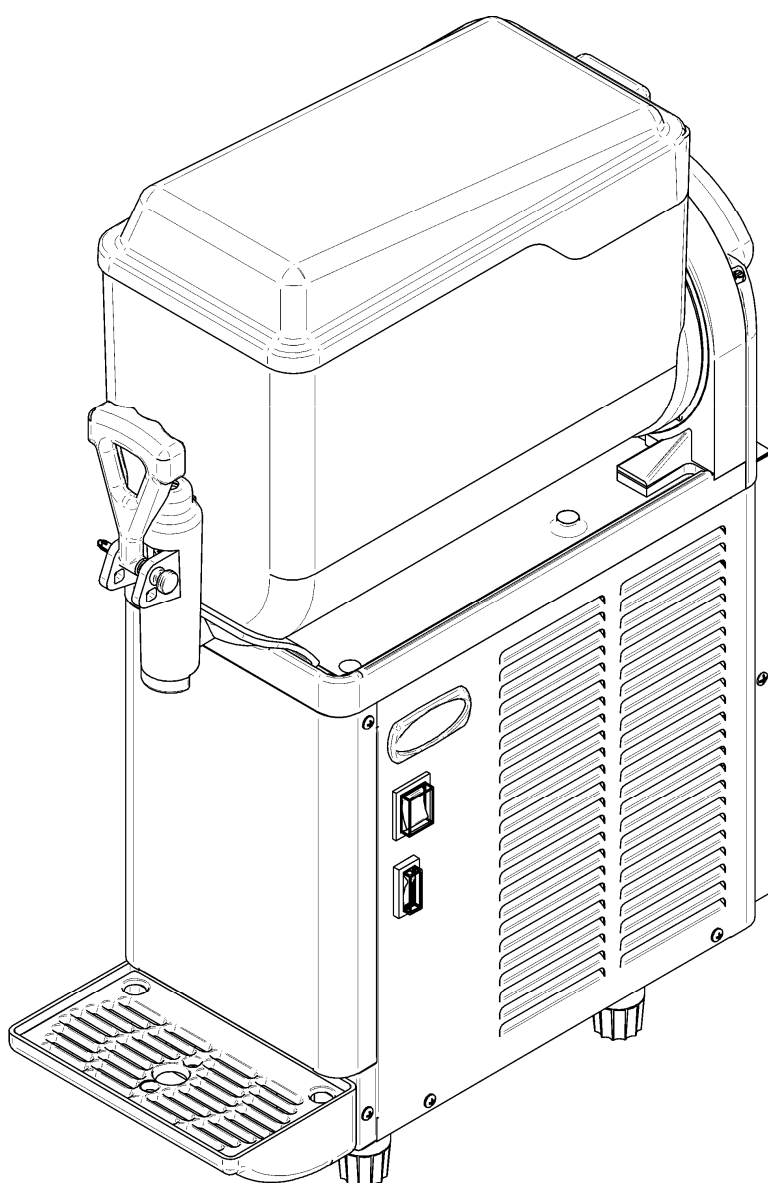

LISTA DE PIEZAS DE RECAMBIO
LIST OF COMPONENTS PARTS
LISTA RICAMBI

GRANIZADORA DE BANCO
GRANITA MACHINE
GRANITORE DA BANCO

GRANICREAM 6-1 TS-E 230/50 BLACK NTL

Ref.: SL8GC061270

230 V. / 50 Hz.

LISTA DE PIEZAS

Nº	Referencia	Denominación
1	SL340001578	Evaporador completo 5/16 1x3,5 (1) ST
2	SL320000954	Panel lateral izquierdo SATP GT1
3	SL300970271	Bandeja superior GB-110 - negra
4	SL300000828	Tornillo inox NFE 27128 M4x10
5	SL320000952	Panel frontal SATP GT1 430
6	SL300970373	Suplemento compresor
7	SL340000196	Condensador + Filtro GT1-GHZ114
8	SL310001505	Tuerca clip M4 inox
9	SL300951745	Relé compresor NB1116Z 230/50
10	SL300951746	Clixon compresor NB1116Z 230/50
11	SL300350023	Soporte transformador 3W
12	SL37TAH0401	Motoventilador 120x120x38 220/50
13	SL310004900	Termostato elect.TS-E 12/24V 1S+T+ALARM
14	SL30PZ12NT8	Tubo desague silicona 8x12 mts.
15	SL330000008	Tornillo zincado DIN 7500-C B-3,5x25 BZ
16	SL330000096	Protector interruptor 22x30
17	SL300003131	Interruptor general verde
18	SL300009227	Tornillo zincado DIN 933 M4x45
19	SL330000210	Conmutador negro UL 11x30 SIGN.LUX
20	SL300970263	Rejilla goteo GB - negra
21	SL300970262	Bandeja goteo GB - negra
22	SL300951940	Obturador enchufe tapa sop. - negro
23	SL330000008	Tornillo zincado DIN 7500-C B-3,5x25 BZ
24	SL300002718	Tornillo inox DIN 7985 M6x10
25	SL300950144	Expansionador GHZ-114
26	SL31SN0T00W	Tornillo niq. DIN 7981-C B-3,5x6,5
27	SL300951921	Tornillo zincado DIN 7981 B-3'9x13
28	SL310000171	Tuerca enjaulada M4 03-09
29	SL31JDMG060	Tuerca zincada DIN 985 M6
30	SL300000254	Arandela zincada DIN 9021 M6
31	SL300951763	Tornillo zincado DIN 933 M6x60
32	SL310004899	Panel mandos sat. +adhes. GSE 1-S TS-E
33	SL320000953	Panel trasero SATP GT1
34	SL37ZE01116	Compresor NB1116Z 230/50
35	SL320001162	Chasis negro GT-1 / GHZ-114