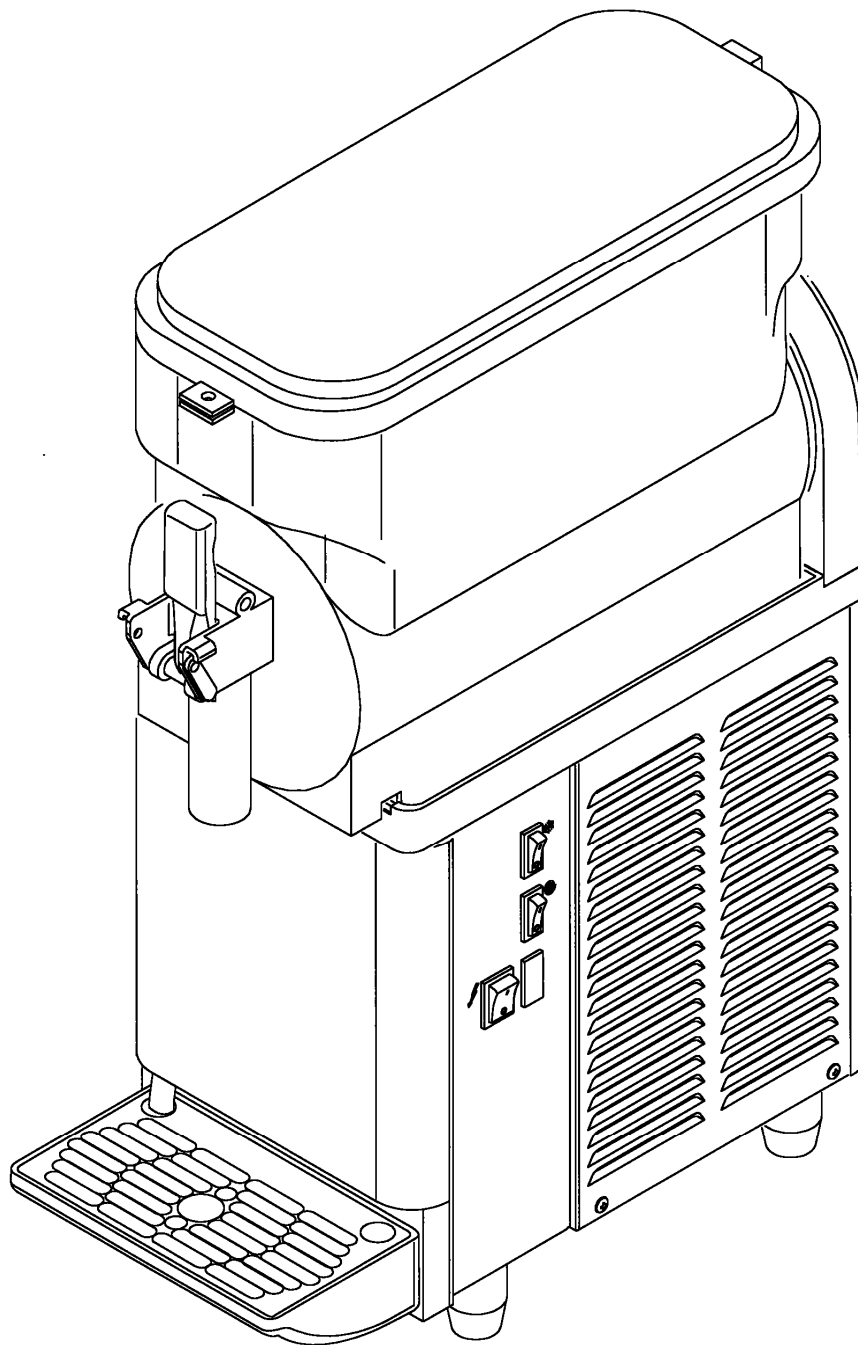

LIST OF COMPONENTS PARTS

GRANITA MACHINE

GRANISHERBET 1-S CE LIGHT BLUE

Ref.: SL8GS081087

220-240 V. / 50 Hz.

LIST OF COMPONENTS PARTS 1 TANK MACHINE

N°	Reference	Description
1	SL320000986	Sky blue cover
2	SL3GS82013A	Spigot tap holder
3	SL320001401	Round spring
4	SL3GS12040C	Spigot handle - Sky blue
5	SL310000367	Spigot pin GHZ TMC V2 - white
6	SL310001367	Spigot plunger LBD - white
7		
8	SL320001758	Spigot plug "bottom" LBD - white
9	SL320000054	Drain pipe
10	SL300951857	Evaporator/auger spiral rubber attachment
11	SL3GS12009D	Auger spiral
12	SL320000954	Left panel
13	SL320000952	Front panel
14	SL340000742	Drip tray assy - Blue
15	SL340000540	Bowl 8 Litres
16	SL320000109	Evaporator support Pz 1 - Sky blue
17	SL320000110	Evaporator support Pz 2 - Sky blue
18	SL3GS36007B	Evaporator/bowl rear gasket
19	SL300951752	Shaft supporting bushing
20	SL300950104	Evaporator
21	-----1	Kit electric parts compres. NB1116Z 220/50
22	SL300951357	Foot H. 40 mm
23	SL300003131	Light main switch 22x30 - Green
24	SL320001536	Timer motor FIBER 220/240V 50Hz
25	SL310000614	Evaporator tray bung - Sky blue
26	SL320001419	Power cable with Schuko plug
27	SL3GS12036A	Hardness control pin catch
28	SL3GS12035A	Hardness control pin
29	SL3GS24026D	Evaporator support cover - Sky blue
30	SL3GS12037B	Hardness control pin bushing

N°	Reference	Description
31	SL330000338	Gear motor ELCO mono 230V 50Hz
32	SL3GS12031A	Bushing spindle conn.
33	SL300006076	Seeger-ring
34	SL3GS12030A	Drive shaft for spiral
35	SL340000071	Evaporator support assy - Sky blue
36	SL300950587	Limit switch
37	SL3GS12038A	Torque compression spring
38	SL310001272	Evaporator tray - Sky blue
39	SL320000953	Rear panel
40	SL310000171	Cage nut "M4"
41	SL320001155	Black thermostat/cyclic timer support
42	SL320001162	Chassis
43	SL320000395	Receiver
44	SL330000096	Cover protection for switch 22 x 30
45	SL320001329	Right panel
46	SL340000196	Condenser group assy
47	SL320001602	Control board adhesive
48	SL320001322	Control panel
49	SL37TAH0401	Fan motor "120x120x38" 220/240V 50/60Hz
50	SL37ZE01116	Compressor NB1116Z 220/50
51	SL300951611	Condenser
52	SL320000391	Dryer
53	SL300970373	Compressor Spacer
54	SL320001601	Complete control panel
55	SL3GS24118A	Padlock
56	SL3GS82016A	Spigot closing rod
57	SL330000119	Cover protection for switch 11 x 30
58	SL300000964	Switch 11x30 - Black
59	SL38AF1130N	Switch/button hole black cap 11x30