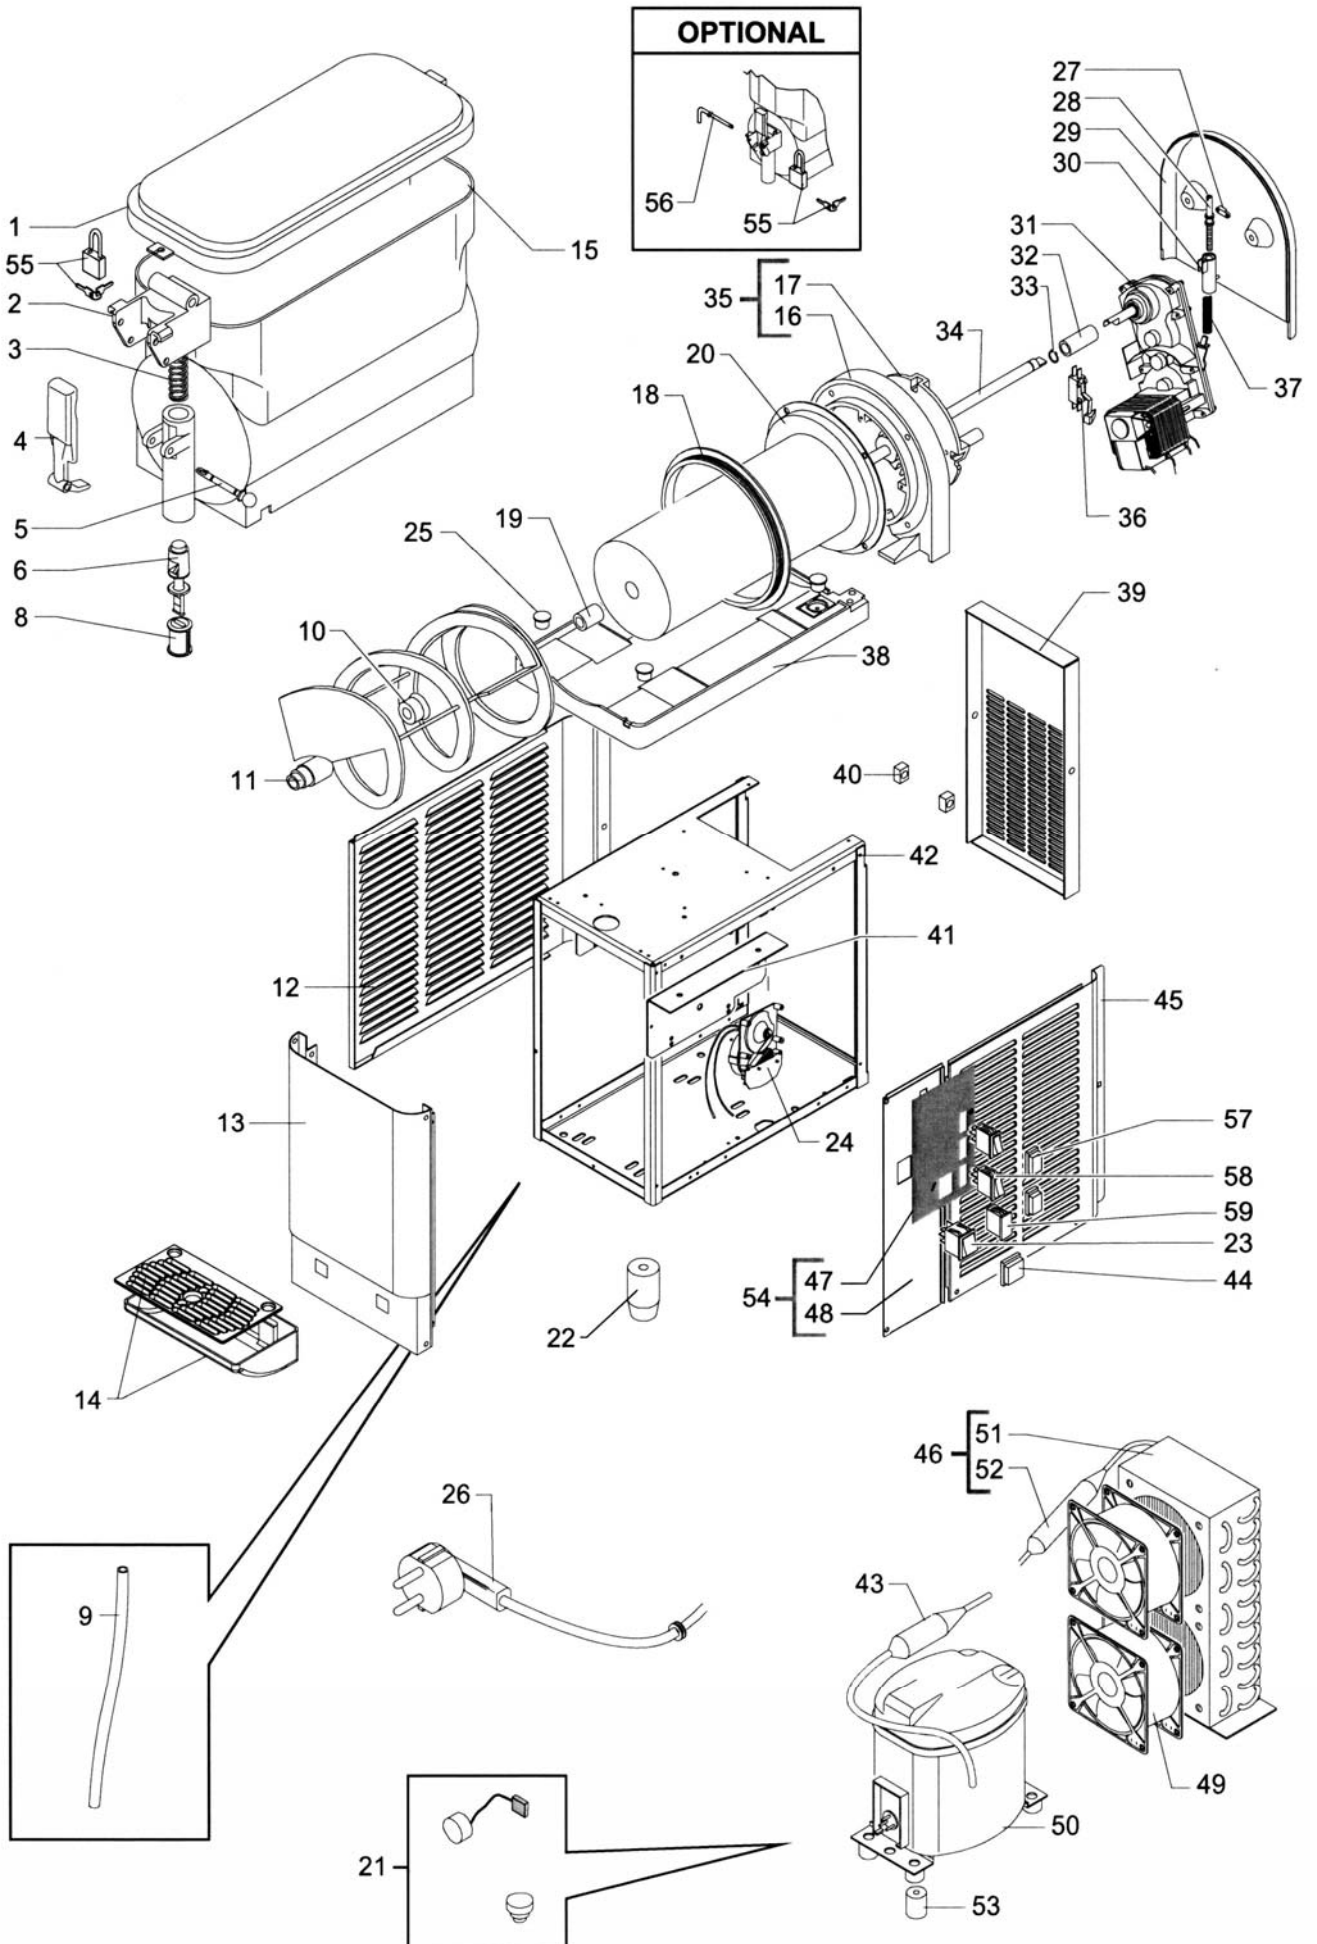

LISTA DE PIEZAS MAQUINA DE 1 DEPÓSITO

Nº	Referencia	Denominación
1	SL320000986	Tapa azul claro
2	SL3GS82013A	Tapón bloqueo grifo
3	SL320001401	Resorte cilíndrico
4	SL3GS12040C	Palanca azul claro grifo
5	SL310000367	Pasador grifo GHZ TMC V2 - blanco
6	SL310001367	Pistón grifo LBD - blanco
7		
8	SL320001758	Junta especial pistón LBD - blanca
9	SL320000054	Tubo desagüe
10	SL300951857	Junta estanqueidad eje
11	SL3GS12009D	Pala espiral completa
12	SL320000954	Panel lateral izquierdo
13	SL320000952	Panel frontal
14	SL340000742	Cuba receptora de goteo completa azul
15	SL340000540	Depósito 8 Litri
16	SL320000109	Soporte evaporador PZ-1 azul claro
17	SL320000110	Soporte evaporador PZ-2 azul claro
18	SL3GS36007B	Junta evaporador/depósito
19	SL300951752	Casquillo evaporador
20	SL300950104	Evaporador
21	-----1	Piezas eléctricas compres. NB1116Z 220/50
22	SL300951357	Pie nivelador H. 40 mm
23	SL300003131	Interruptor general luminoso 22x30 verde
24	SL320001536	Temporizador FIBER 220/240V 50Hz
25	SL310000614	Tapón bandeja superior - azul claro
26	SL320001419	Cable alimentación enchufe Schuko
27	SL3GS12036A	Sujeción sistema regulación
28	SL3GS12035A	Vástago regulación
29	SL3GS24026D	Tapa soporte evaporador - azul claro
30	SL3GS12037B	Guía muelle sistema regulación

Nº	Referencia	Denominación
31	SL330000338	Motorreductora ELCO mono 230V 50Hz
32	SL3GS12031A	Casquillo eje transmisión
33	SL300006076	Anillo
34	SL3GS12030A	Eje transmisión
35	SL340000071	Soporte evaporador completo azul claro
36	SL300950587	Minirruptor completo
37	SL3GS12038A	Muelle regulación duro
38	SL310001272	Bandeja superior - azul claro
39	SL320000953	Panel trasero
40	SL310000171	Tuerca en jaula "M4"
41	SL320001155	Soporte termostato/temporizador cíclico negro
42	SL320001162	Chasis completo
43	SL320000395	Caldera
44	SL330000096	Protección interruptor 22 x 30
45	SL320001329	Panel lateral derecho
46	SL340000196	Grupo condensador completo
47	SL320001602	Adhesivo portamandos
48	SL320001322	Panel portamandos
49	SL37TAH0401	Motoventilador "120x120x38" 220/240V 50/60Hz
50	SL37ZE01116	Compresor NB1116Z 220/50
51	SL300951611	Condensador
52	SL320000391	Filtro
53	SL300970373	Distanciador compresor
54	SL320001601	Panel portamandos completo
55	SL3GS24118A	Candado
56	SL3GS82016A	Eje cierre grifo
57	SL330000119	Protección interruptor 11 x 30
58	SL300000964	Interruptor 11x30 negro
59	SL38AF1130N	Tapón Negro orificio interr./puls. 11x30

DESPIECE MÁQUINA DE 1 DEPÓSITO