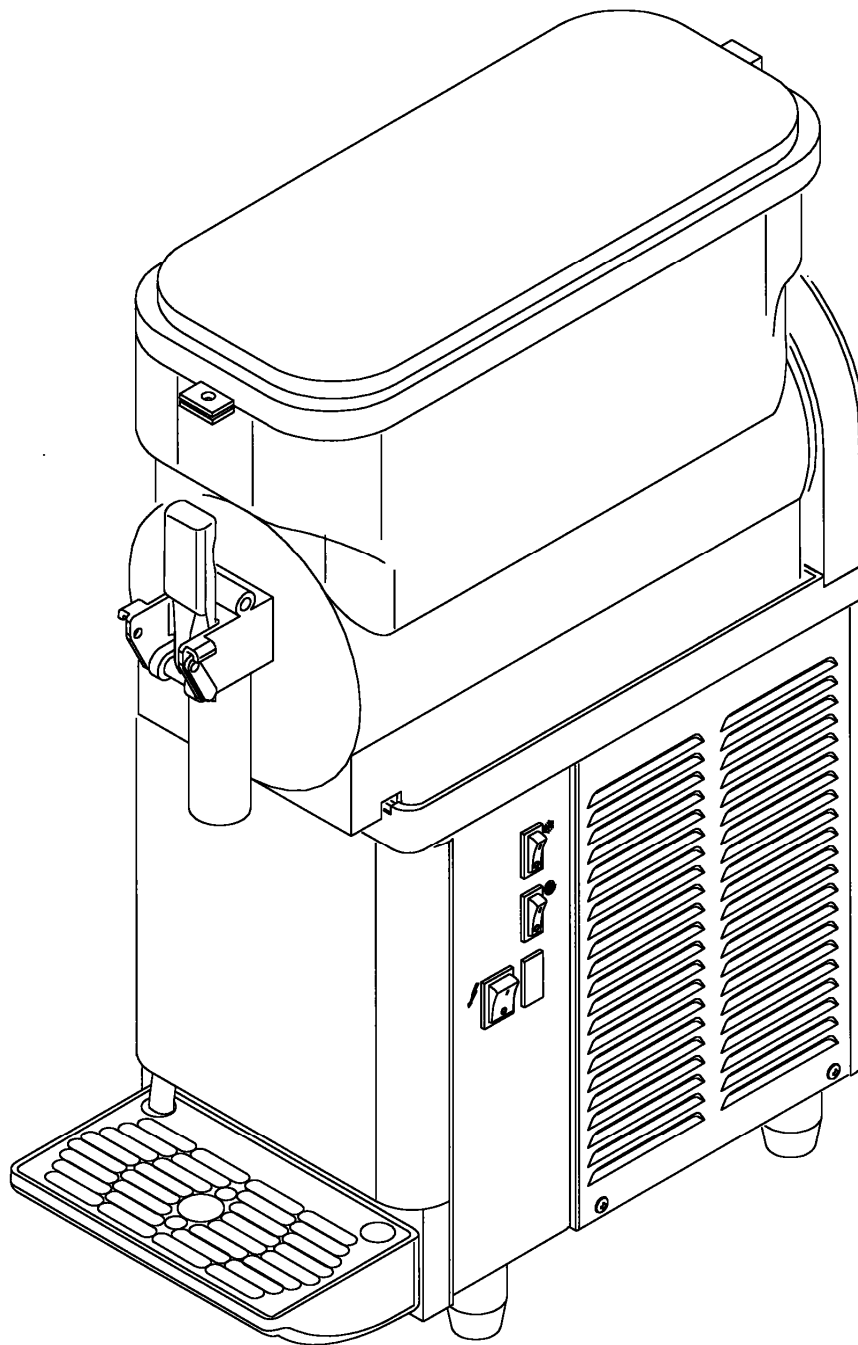

## GRANISHERBET 1-S CE AZUL CLARO

Ref.: SL8GS081087

220-240 V. / 50 Hz.

# LISTA DE PIEZAS MAQUINA DE 1 DEPÓSITO

Nº	Referencia	Denominación
1	SL320000986	Tapa azul claro
2	SL3GS82013A	Tapón bloqueo grifo
3	SL320001401	Resorte cilíndrico
4	SL3GS12040C	Palanca azul claro grifo
5	SL310000367	Pasador grifo GHZ TMC V2 - blanco
6	SL310001367	Pistón grifo LBD - blanco
7		
8	SL320001758	Junta especial pistón LBD - blanca
9	SL320000054	Tubo desagüe
10	SL300951857	Junta estanqueidad eje
11	SL3GS12009D	Pala espiral completa
12	SL320000954	Panel lateral izquierdo
13	SL320000952	Panel frontal
14	SL340000742	Cuba receptora de goteo completa azul
15	SL340000540	Depósito 8 Litri
16	SL320000109	Soporte evaporador PZ-1 azul claro
17	SL320000110	Soporte evaporador PZ-2 azul claro
18	SL3GS36007B	Junta evaporador/depósito
19	SL300951752	Casquillo evaporador
20	SL300950104	Evaporador
21	-----1	Piezas eléctricas compres. NB1116Z 220/50
22	SL300951357	Pie nivelador H. 40 mm
23	SL300003131	Interruptor general luminoso 22x30 verde
24	SL320001536	Temporizador FIBER 220/240V 50Hz
25	SL310000614	Tapón bandeja superior - azul claro
26	SL320001419	Cable alimentación enchufe Schuko
27	SL3GS12036A	Sujeción sistema regulación
28	SL3GS12035A	Vástago regulación
29	SL3GS24026D	Tapa soporte evaporador - azul claro
30	SL3GS12037B	Guía muelle sistema regulación