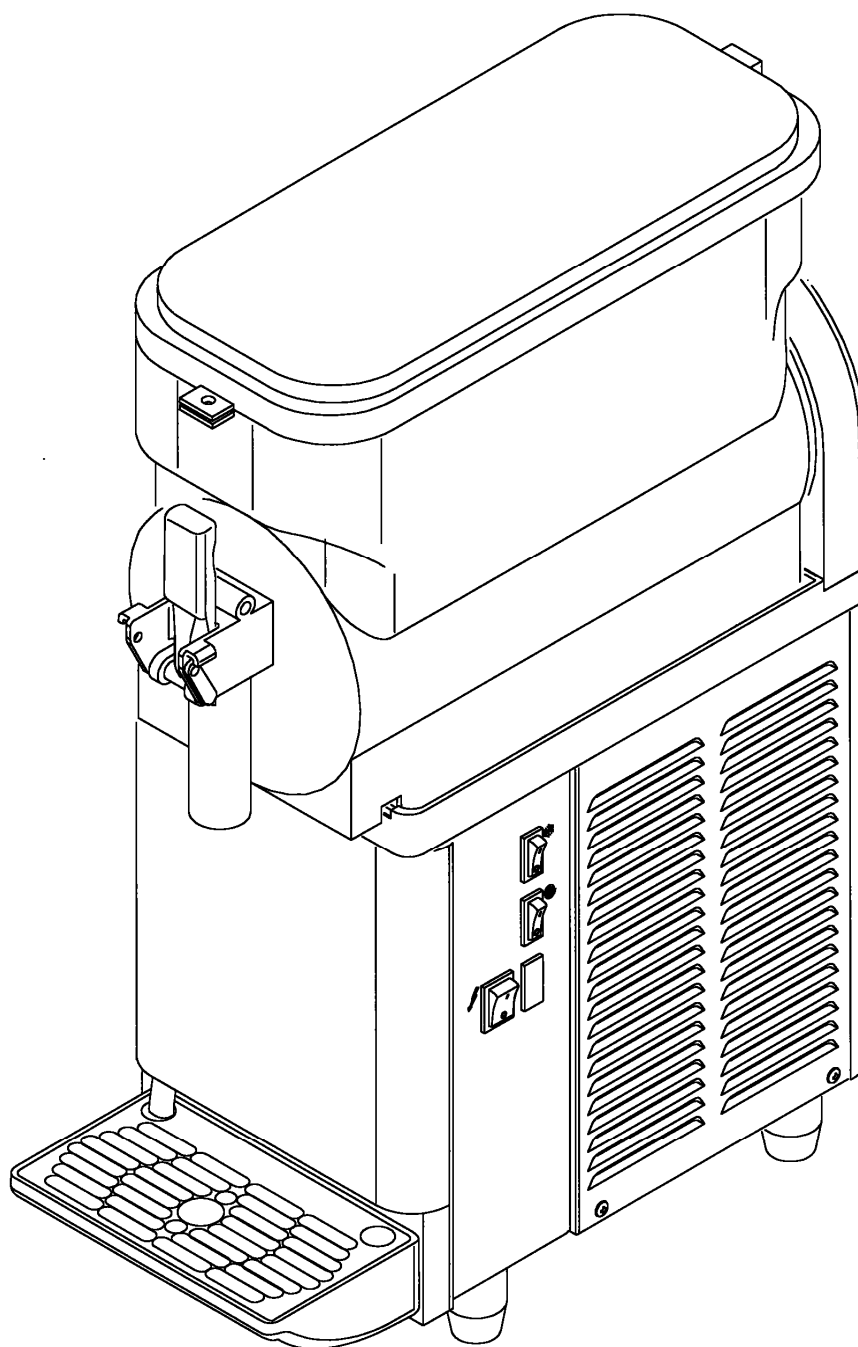

# ELENCO COMPONENTI GRANITORE 1 VASCA

N°	Codice	Descrizione
1	SL320000986	Coperchio Azzurro
2	SL3GS82013A	Tappo blocco rubinetto
3	SL320001401	Molla cilindrica rubinetto
4	SL3GS12040C	Leva rubinetto Azzurra
5	SL310000367	Perno rubinetto GHZ TMC V2 - bianco
6	SL310001367	Corpo rubinetto LBD - bianco
7		
8	SL320001758	Tappo rubinetto "inferiore" LBD - bianco
9	SL320000054	Tubo scarico condensa
10	SL300951857	Guarnizione ventosa evaporatore/coclea
11	SL3GS12009D	Coclea
12	SL320000954	Pannello sinistro
13	SL320000952	Pannello anteriore
14	SL340000742	Vaschetta sgocciolio completa Blu
15	SL340000540	Vasca 8 Litri
16	SL320000109	Supporto evaporatore Pz 1 Azzurro
17	SL320000110	Supporto evaporatore Pz 2 Azzurro
18	SL3GS36007B	Guarnizione evaporatore/vasca
19	SL300951752	Boccola sostegno albero
20	SL300950104	Evaporatore
21	-----1	Assieme parti elettriche compres. NB1116Z 220/50
22	SL300951357	Piede H. 40 mm
23	SL300003131	Interruttore generale luminoso 22x30 verde
24	SL320001536	Temporizzatore FIBER 220/240V 50Hz
25	SL310000614	Tappo piano evaporatore Azzurro
26	SL320001419	Cavo alimentazione spina Schuko
27	SL3GS12036A	Fermo perno regolazione durezza
28	SL3GS12035A	Perno regolazione durezza
29	SL3GS24026D	Coperchio supporto evaporatore Azzurro
30	SL3GS12037B	Boccola perno regolazione durezza