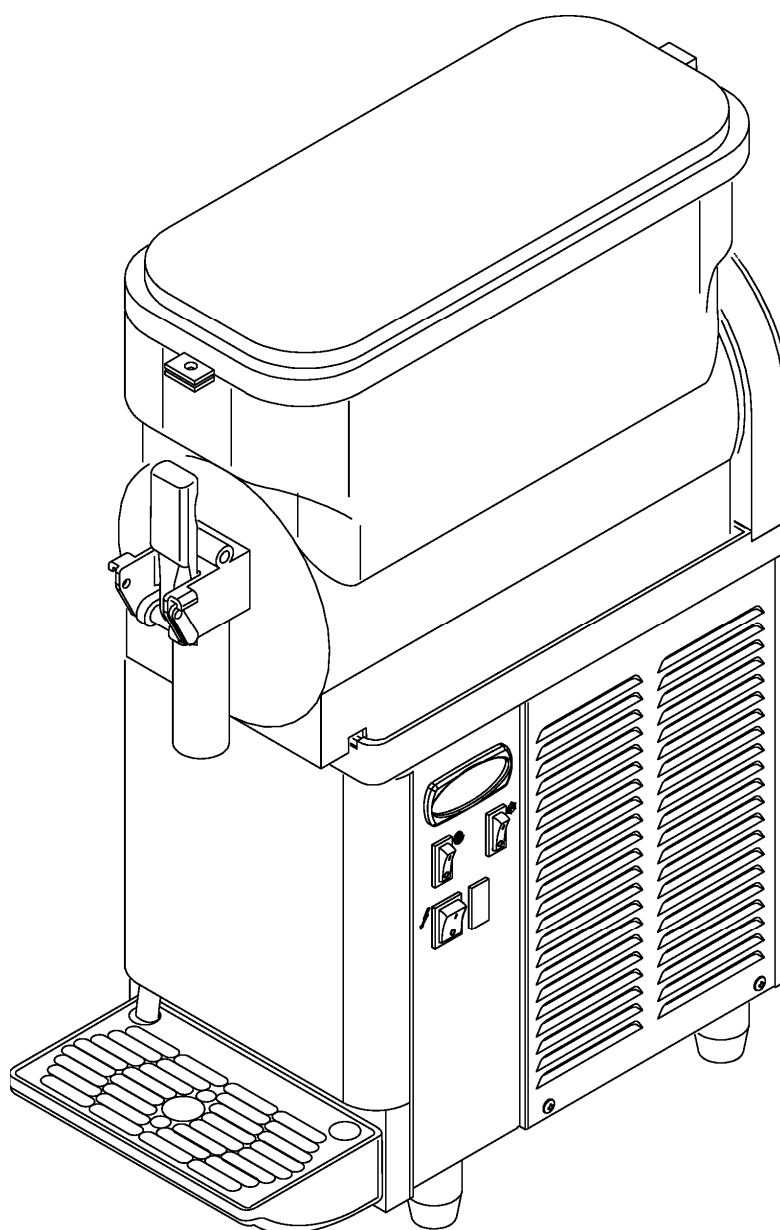

LISTA DE PIEZAS DE RECAMBIO
LIST OF COMPONENTS PARTS
LISTA RICAMBI

GRANIZADORA DE BANCO
GRANITA MACHINE
GRANITORE DA BANCO

GRANISHERBET 1-S TS-E LIGHT BLUE

Ref.: SL8GS081186

230-240 V. / 50 Hz.

LISTA DE PIEZAS

Nº	Referencia	Denominación
1	SL320000986	Tapa azul claro
2	SL3GS82013A	Tapón bloqueo grifo
3	SL320001401	Resorte cilíndrico
4	SL3GS12040C	Palanca azul claro grifo
5	SL310000367	Pasador grifo GHZ TMC V2 - blanco
6	SL310001367	Pistón grifo LBD - blanco
7	SL310001843	Junta tórica Ø15 x Ø2 silicona - roja
8	SL320001758	Junta especial pistón LBD - blanca
9	SL320000054	Tubo desagüe
10	SL3100003830	Junta estanqueidad eje GHZ-GB 2M6 sil.traslu.
11	SL3GS12009D	Pala espiral completa
12	SL320000954	Panel lateral izquierdo
13	SL320000952	Panel frontal
14	SL340000742	Cuba receptora de goteo completa azul
14₁	SL300970260	Rejilla goteo GB - azul claro
14₂	SL300970259	Bandeja goteo GB - azul claro
15	SL340000540	Depósito 8 Litri
16	SL320000109	Soporte evaporador PZ-1 azul claro
17	SL320000110	Soporte evaporador PZ-2 azul claro
18	SL3GS36007B	Junta evaporador/depósito
19	SL320002598	Casquillo evaporador GHZ-G5 2M6 V/9
20	SL300950104	Evaporador
21₁	SL300951745	Relé compresor NB1116Z 220/50
21₂	SL300951746	Clixon compresor NB1116Z 220/50
22	SL300951357	Pie nivelador H. 40 mm
23	SL300003131	Interruptor general luminoso 22x30 verde
24	SL310002718	Termostato electrónico + temp. 09
25	SL310000614	Tapón bandeja superior - azul claro
26	SL310004593	Manguera 3x1,5 3M.Schuko+PA107 GHZ/GT 1 TS-E
27	SL3GS12036A	Sujeción sistema regulación
28	SL3GS12035A	Vástago regulación
29	SL3GS24026D	Tapa soporte evaporador - azul claro

Nº	Referencia	Denominación
30	SL3GS12037B	Guía muelle sistema regulación
31	SL310001422	Motorreductora KENTA mono 230V 50Hz
32	SL310002029	Racord eje transmisión TMC 06
33	SL310002027	Pasador inox DIN 1481 Ø4x18
34	SL310002028	Eje transmisión GHZ GB TMC 06
35	SL340000071	Soporte evaporador completo azul claro
36	SL300950587	Minirruptor completo
37	SL3GS12038A	Muelle regulación duro
38	SL310001272	Bandeja superior - azul claro
39	SL320000953	Panel trasero
40	SL310000171	Tuerca en jaula "M4"
41	SL310002831	Sonda temp. termost. electrónico
42	SL320001162	Chasis completo
43	SL320000395	Caldera
44	SL330000096	Protección interruptor 22 x 30
45	SL320001329	Panel lateral derecho
46	SL340000196	Grupo condensador completo
47	SL320002666	Adhesivo portamandos GSH1-S TS-E
48	SL320002665	Panel portamandos GT1-S TS-E
49	SL37TAH0401	Motoventilador "120x120x38" 220/240V 50/60Hz
50	SL37ZE01116	Compresor NB1116Z 220/50
51	SL300951611	Condensador
52	SL320000391	Filtro
53	SL300970373	Distanciador compresor
54	SL310003883	Panel portamandos completo
55	SL3GS24118A	Candado
56	SL3GS82016A	Eje cierre grifo
57	SL330000119	Protección interruptor 11 x 30
58	SL300000964	Interruptor 11x30 negro
59	SL38AF1130N	Tapón Negro orificio interr./puls. 11x30
60	SL310002739	Transformador 3VA 220/50