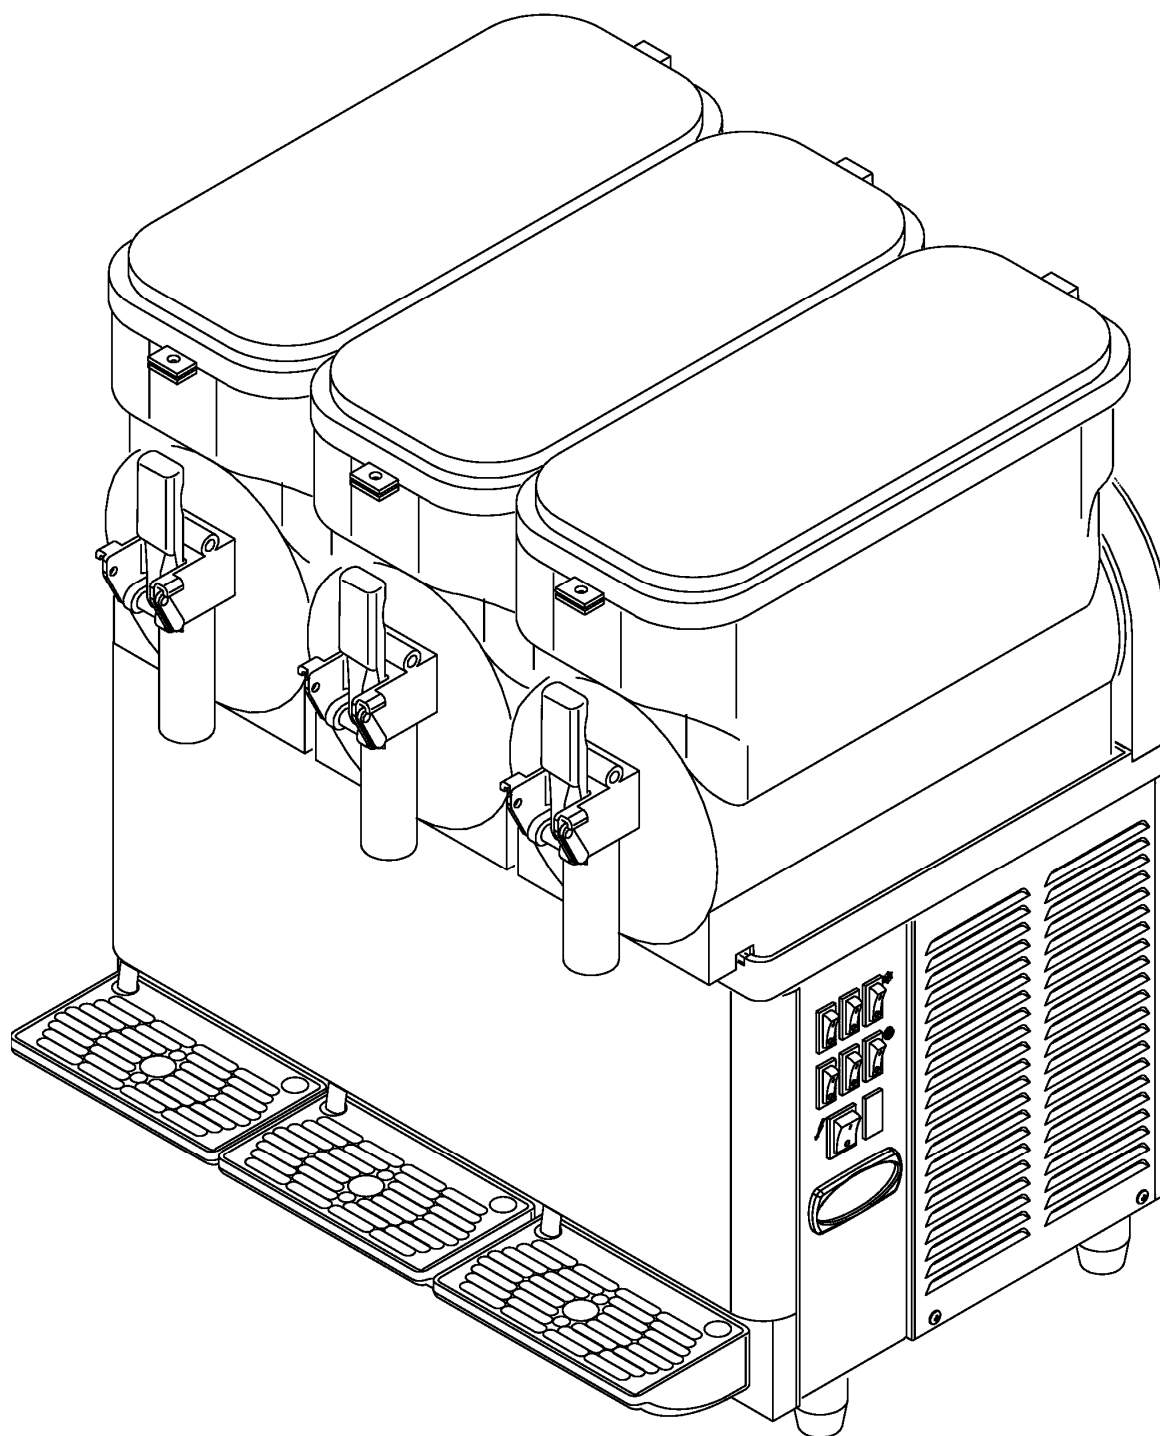

LISTA DE PIEZAS DE RECAMBIO - LIST OF COMPONENTS PARTS - LISTA RICAMBI
GRANIZADORA DE BANCO - GRANITA MACHINE - GRANITORE DA BANCO

GRANISHERBET 3-S TS-E LIGHT BLUE

Ref.: SL8GS083186

230-240 V. / 50 Hz.

LISTA DE PIEZAS

Nº	Referencia	Denominación
1	SL320000986	Tapa azul GBG
2	SL3GS82013A	Tapón bloqueo grifo
3	SL320001401	Resorte cilíndrico
4	SL3GS12040C	Palanca azul GBG grifo
5	SL310000367	Pasador grifo TMC V2 - blanco
6	SL310001843	Junta tórica Ø15 x Ø2 silicona - roja
7	SL310001367	Pistón grifo LBD - blanco
8	SL320001758	Junta especial pistón LBD - blanca
9	SL320000054	Tubo desagüe
10	SL310003830	Junta estanqueidad eje GHZ-GB 2M6 sil.traslu.
11	SL3GS12009D	Pala espiral completa
12	SL340000840	Panel lateral izquierdo
13	SL320001283	Panel frontal
14	SL340000742	Cuba receptora de goteo completa azul GBG
14₁	SL300970260	Rejilla goteo GB - azul GBG
14₂	SL300970259	Bandeja goteo GB - azul GBG
15	SL340000540	Depósito 8 Litri
16	SL320000109	Soporte evaporador PZ-1 azul GBG
17	SL320000110	Soporte evaporador PZ-2 azul GBG
18	SL3GS36007B	Junta evaporador/depósito
19	SL320002598	Casquillo evaporador GHZ-G5 2M6 V/9
20	SL300950585	Evaporador
21	-----3	Piezas eléctricas compres. T2168GK 220-240/50
22	SL300951357	Pie nivelador H. 40 mm
23	SL300950428	Distanciador panel trasero
24	SL300950568	Tuerca en jaula "M4"
25	SL310000614	Tapón bandeja superior - azul GBG
26	SL310003946	Cable alimentación enchufe Schuko + PA107
27	SL3GS12036A	Sujeción sistema regulación
28	SL3GS12035A	Vástago regulación
29	SL3GS24026D	Tapa soporte evaporador - azul GBG
30	SL3GS12037B	Guía muelle sistema regulación
31	SL310001422	Motorreductora KENTA mono 230V 50Hz
32	SL3GS12031A	Racord eje transmisión
33	SL300006076	Arandela de seguridad

Nº	Referencia	Denominación
34	SL3GS12030A	Eje transmisión GHZ inox
35	SL340000735	Soporte evaporador completo - azul GBG
36	SL300950399	Minirruptor completo
37	SL3GS12038A	Muelle regulación duro
38	SL310001273	Bandeja superior - azul GBG
39	SL340000843	Panel trasero
40	SL300970232	Soporte evaporador
41	SL300950801	Protección angular izquierda
42	SL320001173	Chasis completo
43	SL300950802	Protección angular derecha
44	SL340000839	Panel lateral derecho
45	SL300970274	Grifo negro
46	SL310003887	Panel porta mandos completo GSH 3-S TS-E
47	SL320002668	Adhesivo porta mandos GSH 3-S TS-E
48	SL320002651	Panel porta mandos GSH 3-S TS-E
49	SL300000964	Interruptor 11x30 negro
50	SL330000119	Protección interruptor 11 x 30
51	SL38AF1130N	Tapón Negro orificio interr./puls. 11x30
52	SL300003131	Interruptor general luminoso 22x30 verde
53	SL330000096	Protección interruptor 22 x 30
54	SL38EAE48GL	Bobina electroválvula gas 230V 50/60 Hz
55	SL3GS36711B	Electroválvula triple completa CEME 230V 50/60 Hz
56	SL300970233	Condensador
57	SL3GS36815A	Filtro
58	SL340000819	Grupo condensador completo
59	SL300950937	Caldera
60	SL37ZG02168	Compresor T2168GK 220-240/50
61	SL300000233	Aspas ventilador VA ø254/28°
62	SL320001258	Motoventilador 220/240V 50/60HZ
63	SL3GS82016A	Eje cierre grifo
64	SL3GS24118A	Candado
65	SL310002791	Termostato electrónico 09
66	SL310002831	Sonda temp. termost. electrónico
67	SL310002739	Transformador 3VA 220/50
68	SL310002832	Condensador 0'022 mF 275V