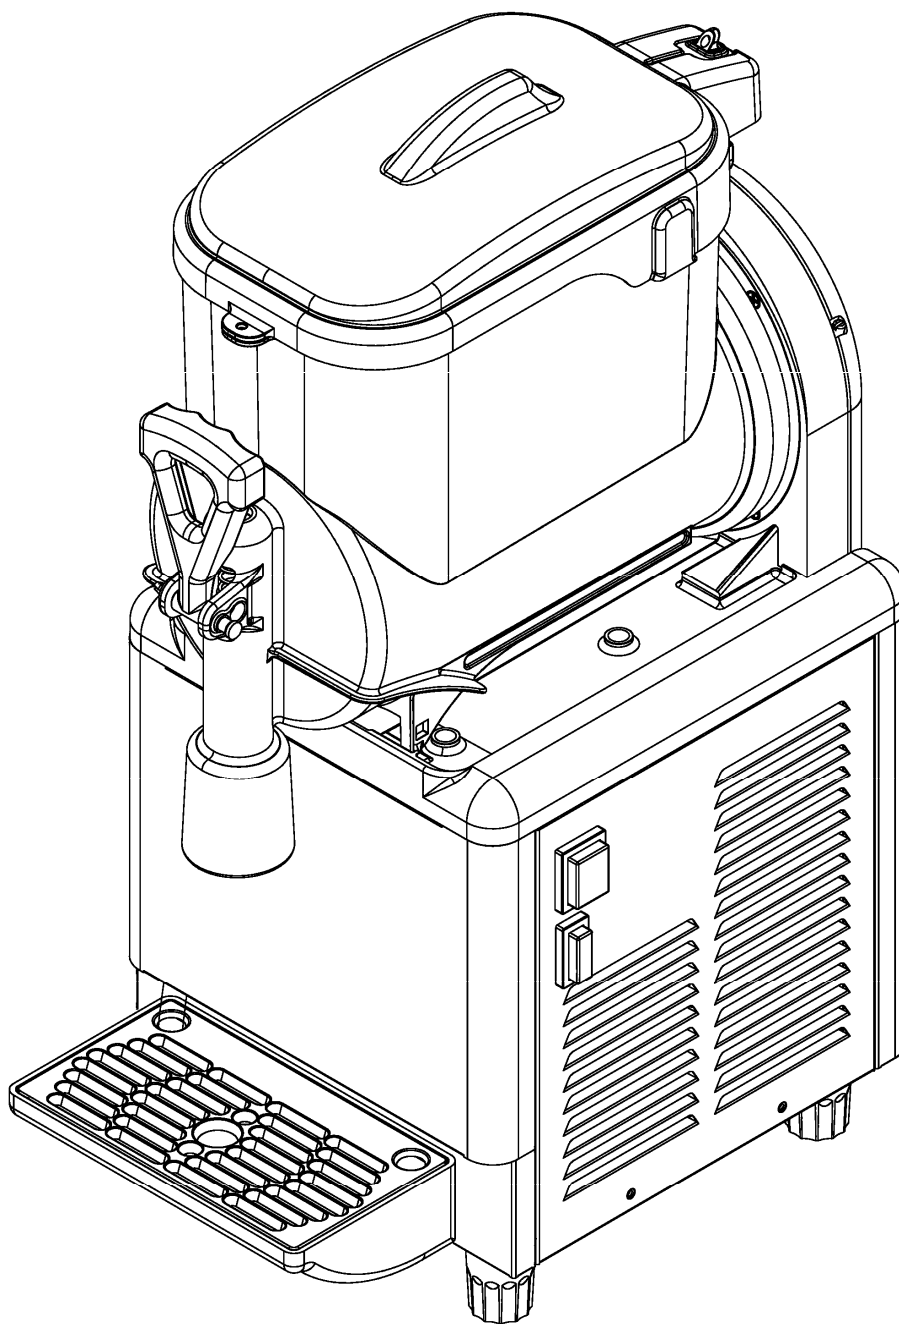

EXPLODED VIEW 1 TANK MACHINE

LISTA RICAMBI
GRANITORE DA BANCO

GRANISMART 1 TS CE NERA

Ref.: SL8GS051061

220-240 V. / 50 Hz.

ELENCO COMPONENTI GRANITORE 1 VASCA

N°	Codice	Descrizione
1	SL320000874	Coperchio Nero
2	SL340000541	Vasca 5 litri
3	SL3GS12043D	Perno rubinetto Nero
4	SL3GS12086C	Leva rubinetto Nera
5	SL320001401	Molla rubinetto
6		
7	SL310001367	Corpo rubinetto
8	SL320001758	Guarnizione rubinetto
9	SL320000840	Pannello sinistro
10	SL320000882	Pannello anteriore
11	SL340000502	Vaschetta sgocciolio completa Nera
12	SL320000054	Tube scarico condensa
13	SL3GS24118A	Lucchetto
14	SL320000869	Supporto evaporatore. pz. 2 Nero
15	SL310000320	Supporto evaporatore. pz. 1 Nero
16	SL340000477	Supporto evaporatore completo Nero
17	SL300500133	Guarnizione evaporatore/vasca
18	SL340000462	Evaporatore
19	SL300951752	Boccola sostegno albero
20	SL320000795	Coclea
21	SL300951857	Guarnizione ventosa evaporatore/coclea
22	SL3GS24017C	Tappo piano evaporatore Nero
23	SL310002877	Pannello posteriore GS 1 c/portello
23 ₁	SL320002419	Pannello posteriore GS 1 v/portello
23 ₂	SL320002420	Portello pannello posteriore GS 1
23 ₃	SL310000171	Dado speciale M4 03-09
23 ₄	SL300970274	Vite GB-10 - nero
24	SL320000870	Piano evaporatore Nero
25	SL320000824	Telaio
26	SL320000838	Pannello destro GS 1