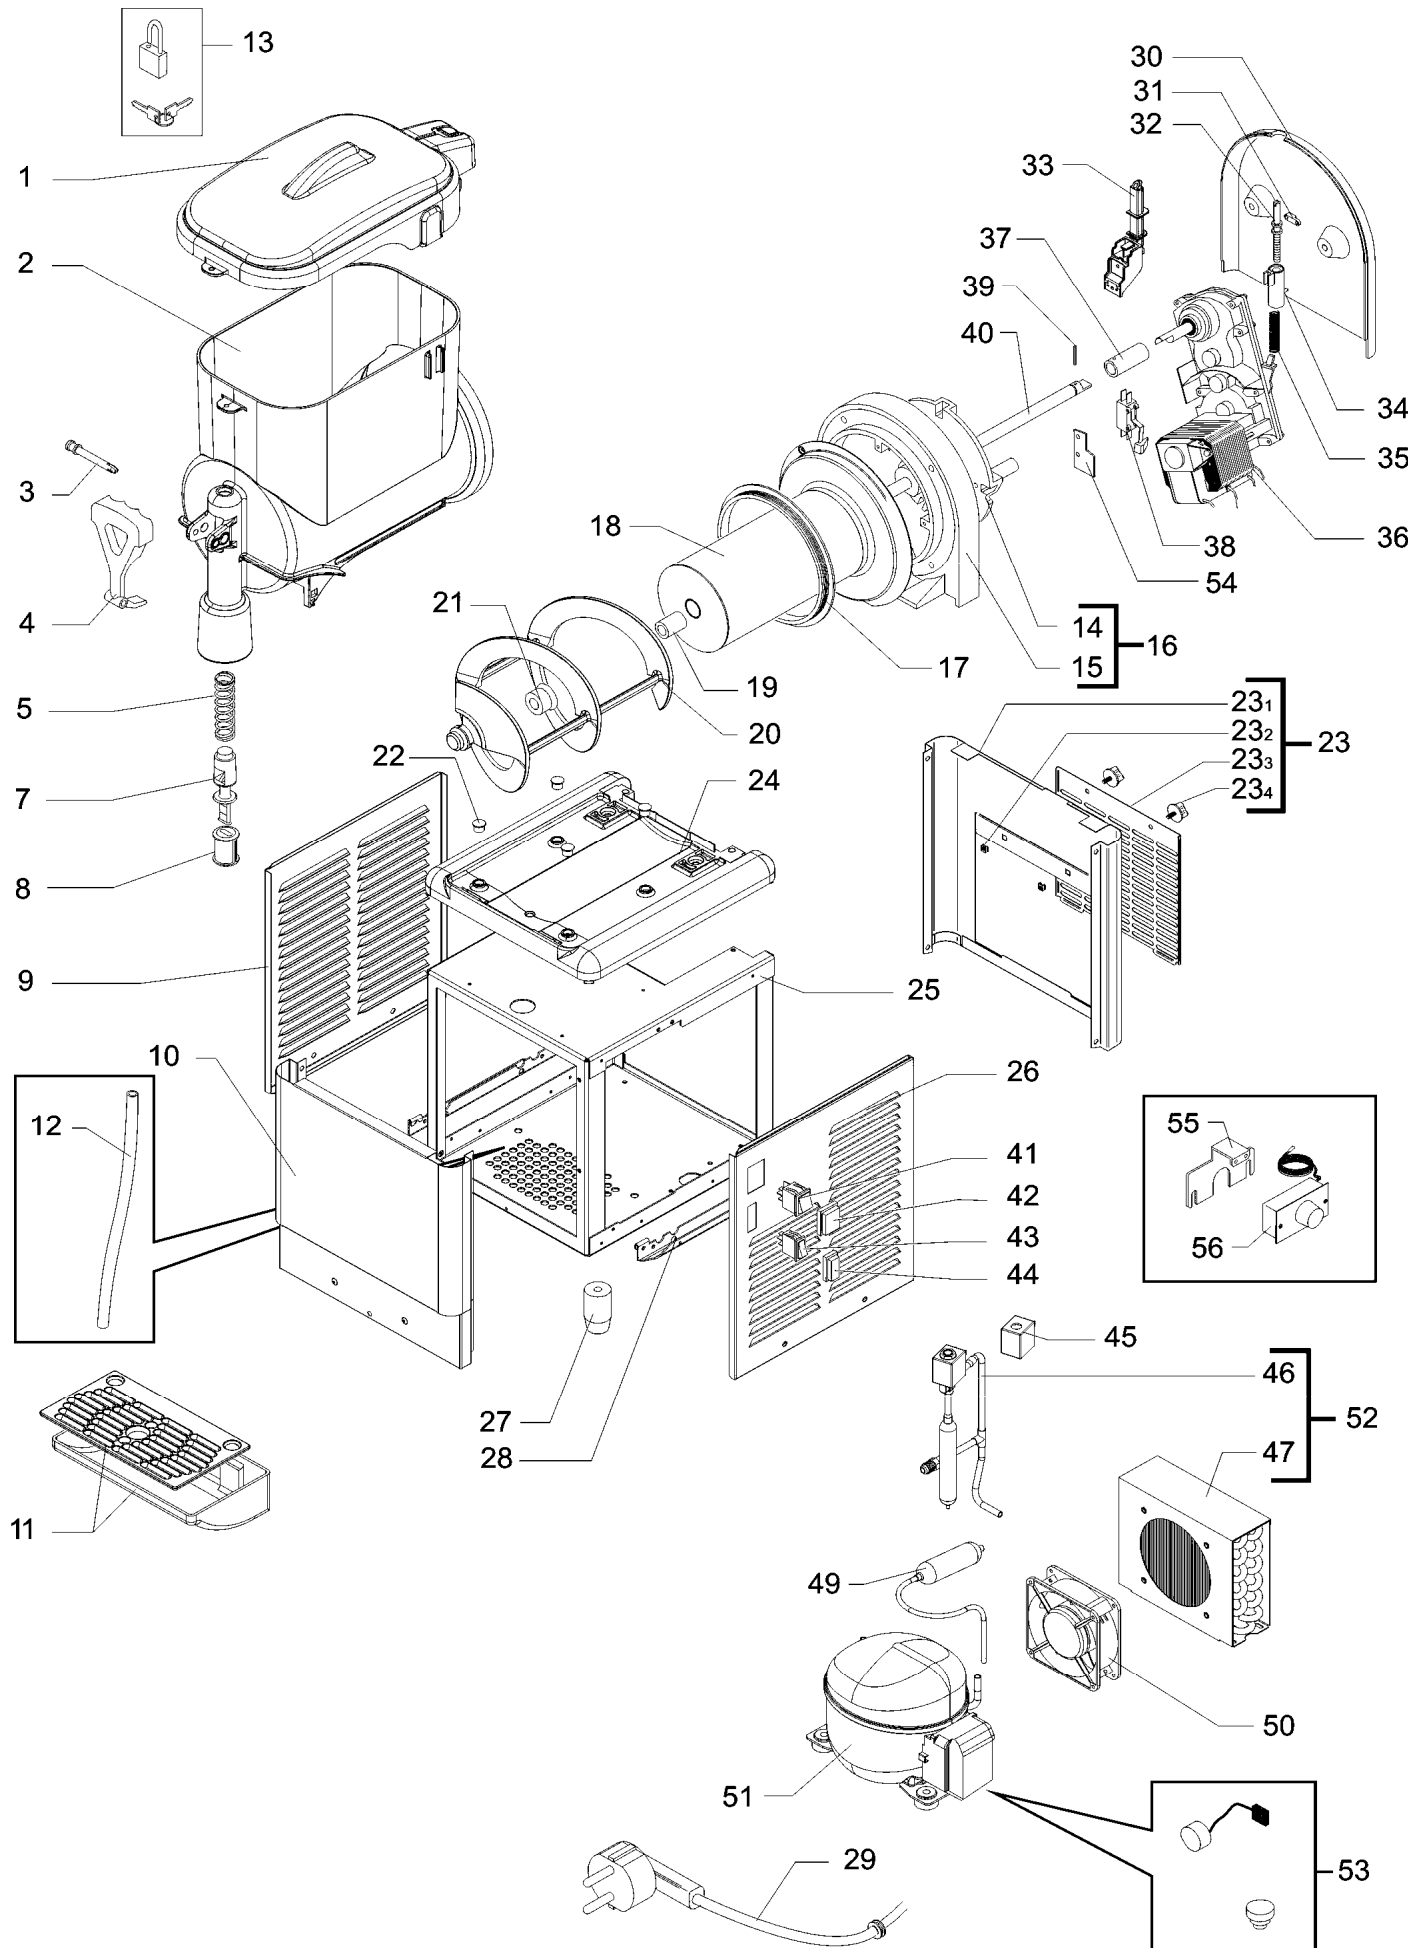

LISTA DE PIEZAS MAQUINA DE 1 DEPÓSITOS

Nº	Referencia	Denominación
1	SL320000874	Tapa - negra
2	SL340000541	Depósito GS 5 L. UL + adhesivo mov.
3	SL3GS12043D	Pasador leva grifo EURO - negro
4	SL3GS12086C	Leva grifo HOSTAF.C2521 TY01 - negra
5	SL320001401	Muelle grifo 8 VTLS ø1.6
6		
7	SL310001367	Pistón grifo LD - blanco
8	SL320001758	Junta especial pistón LD - blanca
9	SL320000840	Panel lateral izquierdo
10	SL320000882	Panel frontal G5.1 GRANISMART 1
11	SL340000502	Bandeja goteo + rejilla GB-10 - negra
12	SL320000054	Tubo desagüe
13	SL3GS24118A	Candado
14	SL320000869	Soporte evaporador PZ-2 - negro
15	SL310000320	Soporte evaporador GHZ PZ-1 - negra
16	SL340000477	Soporte evap. compl. GRANISMART - negro
17	SL300500133	Junta depósito CH-110 V/96
18	SL340000462	Evaporador completo GSM 1
19	SL300951752	Casquillo evaporador GHZ V/2001
20	SL320000795	Pala espiral
21	SL300951857	Junta estanqueidad eje GHZ V/02
22	SL3GS24017C	Tapón bandeja superior - negro
23	SL310002877	Panel trasero completo GS 1 c/puerta
23₁	SL320002419	Panel trasero GS 1 v/puerta
23₂	SL320002420	Puerta panel trasero GS 1
23₃	SL310000171	Tuerca enjaulada M4 03-09
23₄	SL300970274	Tornillo grifo GB-10 negro
24	SL320000870	Bandeja superior negra
25	SL320000824	Chasis
26	SL320000838	Panel lateral derecho GS 1

Nº	Referencia	Denominación
27	SL300951357	Pie nivelador GHZ-14 V/99
28	SL320000812	Soporte panel lateral
29	SL320000396	Manguera eléctrica con clavija schuko
30	SL320000871	Tapa soporte evaporador - negra
31	SL3GS12036A	Sujeción sistema regulación GHZ
32	SL3GS12035A	Vástago regulación
33	SL320000872	Soporte sensor - negro
34	SL3GS12037B	Guía muelle sistema regulación GHZ
35	SL300950558	Muelle regulación
36	SL330000338	Motorreductora ELCO mono 220/50
37	SL310002029	Racord eje transmisión TMC 06
38	SL300950587	Minirruptor completo GHZ V/99
39	SL310002027	Pasador inox DIN 1481 Ø4x18
40	SL320002575	Eje transmisión GSM G5 TMC 06
41	SL300003131	Interruptor general Verde I/O Lum.
42	SL330000096	Protector interruptor 22x30
43	SL300951089	Conmutador UL - negro
44	SL330000119	Protector interruptor 11x30
45	SL38EAE48GL	Bobina electroválvula V/99 220/50
46	SL320000828	Electroválvula completa 230V - 50/60Hz
47	SL330000168	Condensador GS 5x1 D77815
48		
49	SL320000833	Filtro receptor gas
50	SL330000173	Motoventilador 127x127x38 230/50
51	SL330000239	Compresor EMT43HLP 220-240/50
52	SL340000197	Grupo condensador completo 230V 50/60Hz
53	-----1	Kit partes elect. compr. EMT43HLP 220-240/50 IMQ
54	SL320000370	Protector micro
55	SL320001051	Soporte termostato
56	SL37AAL3231	Termostato RANCO K50 L3231

DESPIECE MÁQUINA DE 1 DEPÓSITO