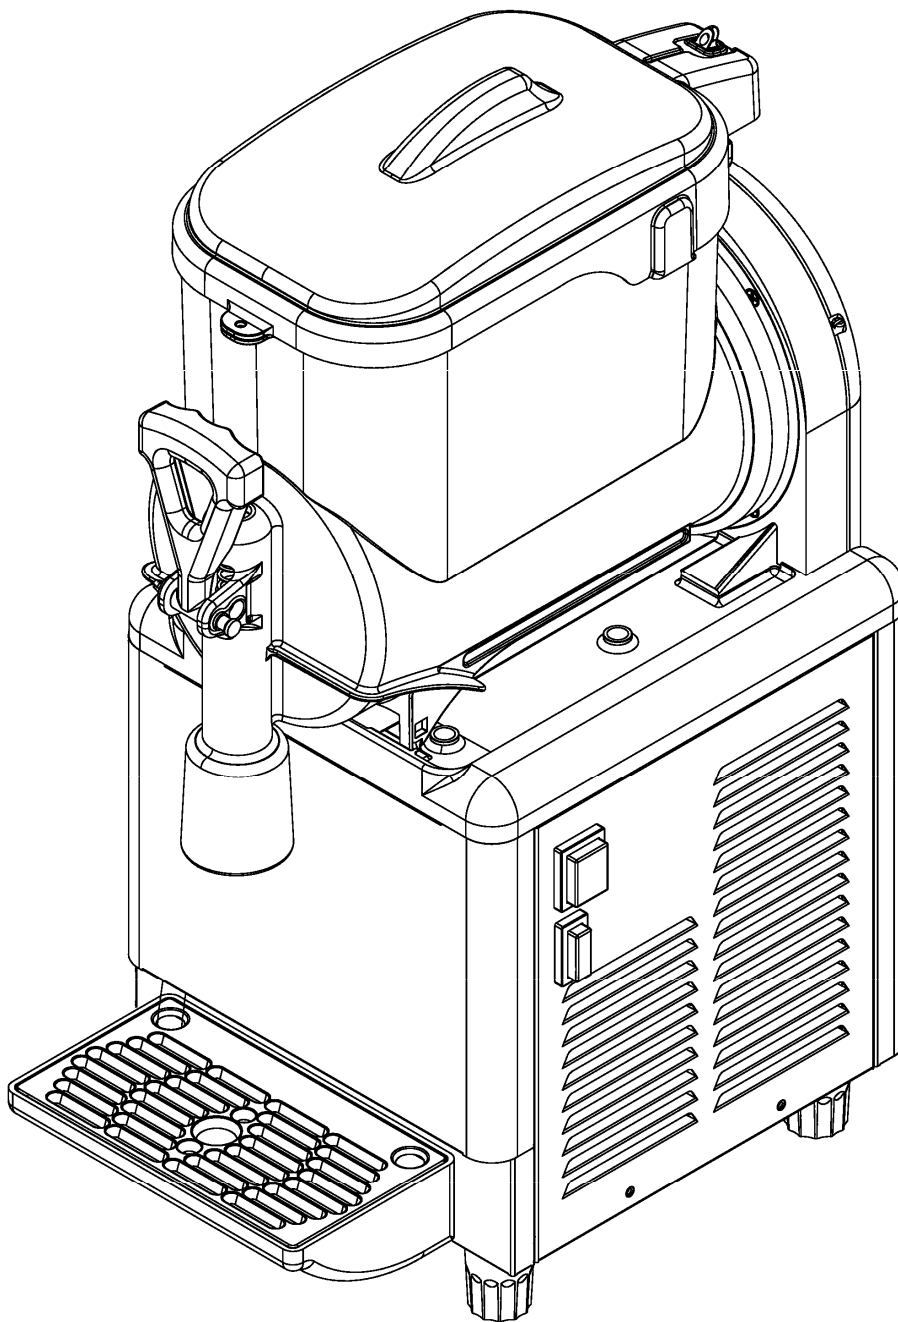

LISTA DE PIEZAS DE RECAMBIO

GRANIZADORA DE BANCO

GRANISMART 1 TS CE NEGRA

Ref.: SL8GS051061

220-240 V. / 50 Hz.

LISTA DE PIEZAS MAQUINA DE 1 DEPÓSITOS

Nº	Referencia	Denominación
1	SL320000874	Tapa - negra
2	SL340000541	Depósito GS 5 L. UL + adhesivo mov.
3	SL3GS12043D	Pasador leva grifo EURO - negro
4	SL3GS12086C	Leva grifo HOSTAF.C2521 TY01 - negra
5	SL320001401	Muelle grifo 8 VTLS ø1.6
6		
7	SL310001367	Pistón grifo LD - blanco
8	SL320001758	Junta especial pistón LD - blanca
9	SL320000840	Panel lateral izquierdo
10	SL320000882	Panel frontal G5.1 GRANISMART 1
11	SL340000502	Bandeja goteo + rejilla GB-10 - negra
12	SL320000054	Tubo desagüe
13	SL3GS24118A	Candado
14	SL320000869	Soporte evaporador PZ-2 - negro
15	SL310000320	Soporte evaporador GHZ PZ-1 - negra
16	SL340000477	Soporte evap. compl. GRANISMART - negro
17	SL300500133	Junta depósito CH-110 V/96
18	SL340000462	Evaporador completo GSM 1
19	SL300951752	Casquillo evaporador GHZ V/2001
20	SL320000795	Pala espiral
21	SL300951857	Junta estanqueidad eje GHZ V/02
22	SL3GS24017C	Tapón bandeja superior - negro
23	SL310002877	Panel trasero completo GS 1 c/puerta
23 ₁	SL320002419	Panel trasero GS 1 v/puerta
23 ₂	SL320002420	Puerta panel trasero GS 1
23 ₃	SL310000171	Tuerca enjaulada M4 03-09
23 ₄	SL300970274	Tornillo grifo GB-10 negro
24	SL320000870	Bandeja superior negra
25	SL320000824	Chasis
26	SL320000838	Panel lateral derecho GS 1