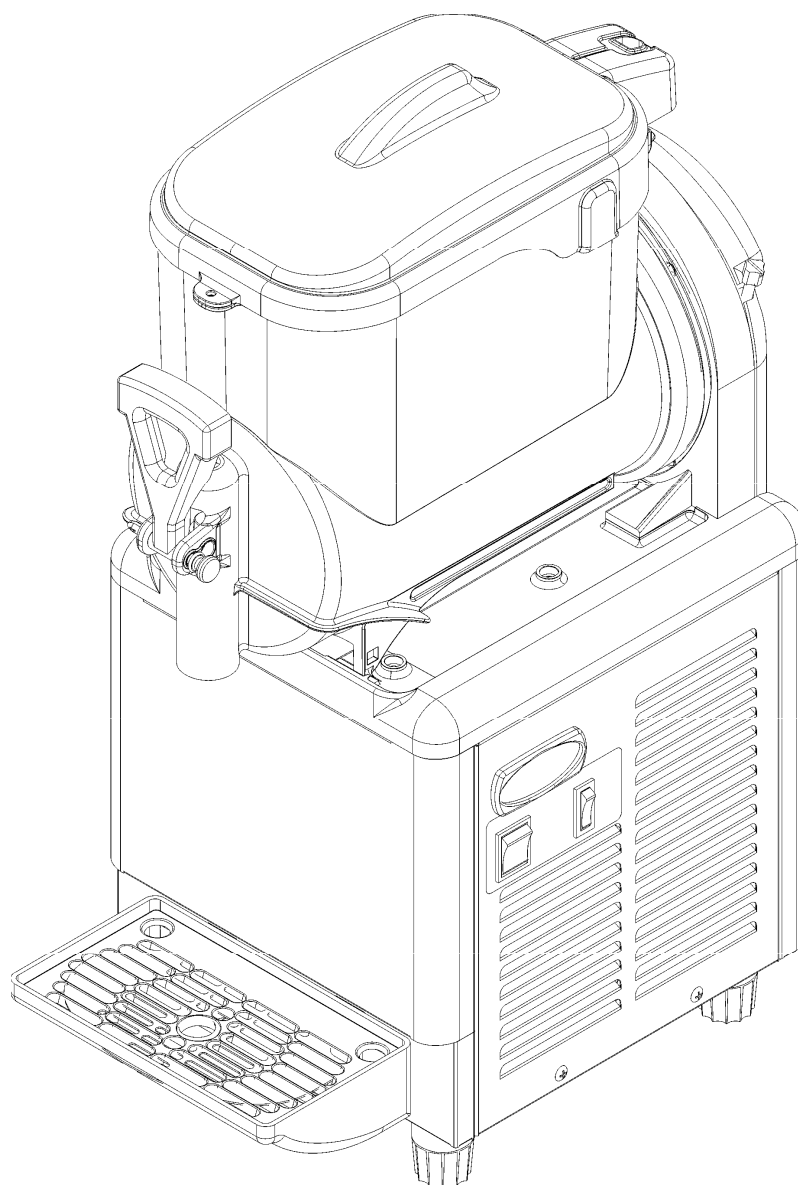

LISTA DE PIEZAS DE RECAMBIO
LIST OF COMPONENTS PARTS
LISTA RICAMBI

GRANIZADORA DE BANCO
GRANITA MACHINE
GRANITORE DA BANCO

GRANISMART 1 TS-V CE BLACK

Ref.: SL8GS051245

230-240 V. / 50 Hz.

LISTA DE PIEZAS

Nº	Referencia	Denominación
1	SL320000874	Tapa - negra
2	SL340000541	Depósito GS 5 L. UL + adhesivo mov.
3	SL3GS12043D	Pasador leva grifo EURO - negro
4	SL3GS12086C	Leva grifo HOSTAF.C2521 TY01 - negra
5	SL320001401	Muelle grifo 8 VTLS ø1.6
6	SL310001843	Junta tórica Ø15 x Ø2 silicona - roja
7	SL310001367	Pistón grifo LD - blanco
8	SL320001758	Junta especial pistón LD - blanca
9	SL320000840	Panel lateral izquierdo
10	SL320000882	Panel frontal
11	SL340000502	Bandeja goteo + rejilla GB-10 - negra
11 ₁	SL300970263	Rejilla goteo GB - negra
11 ₂	SL300970262	Bandeja goteo GB - negra
12	SL30PZ12NT8	Tubo desagüe silicona 8x12 x mts.
13	SL300951940	Obturador enchufe tap.sop.evap. negro
14	SL310000321	Soporte evaporador PZ-2 - negro
15	SL310000320	Soporte evaporador GHZ PZ-1 - negra
16	SL340000477	Soporte evap. compl. GRANISMART - negro
17	SL300500133	Junta depósito CH-110 V/96
18	SL340000462	Evaporador completo GSM 1
19	SL320002598	Casquillo evaporador GHZ-G5 2M6 V/9
20	SL320000795	Pala espiral
21	SL310003830	Junta estanqueidad eje GHZ-GB 2M6 sil.traslu.
22	SL300951627	Tapón bandeja superior GHZ - negro
23	SL310002877	Panel tras. completo GS.1 c/puerta
23 ₁	SL320002419	Panel trasero GS.1 v/puerta
23 ₂	SL310000171	Tuerca enjaulada M4 03-09
23 ₃	SL320002420	Puerta panel trasero GS.1
23 ₄	SL300970274	Tornillo grifo GB-10 negro
24	SL320000870	Bandeja superior negra
25	SL320000824	Chasis
26	SL320002416	Panel derecho GSM 1/TS-E
27	SL300951357	Pie nivelador GHZ-14 V/99
28	SL320000812	Soporte panel lateral