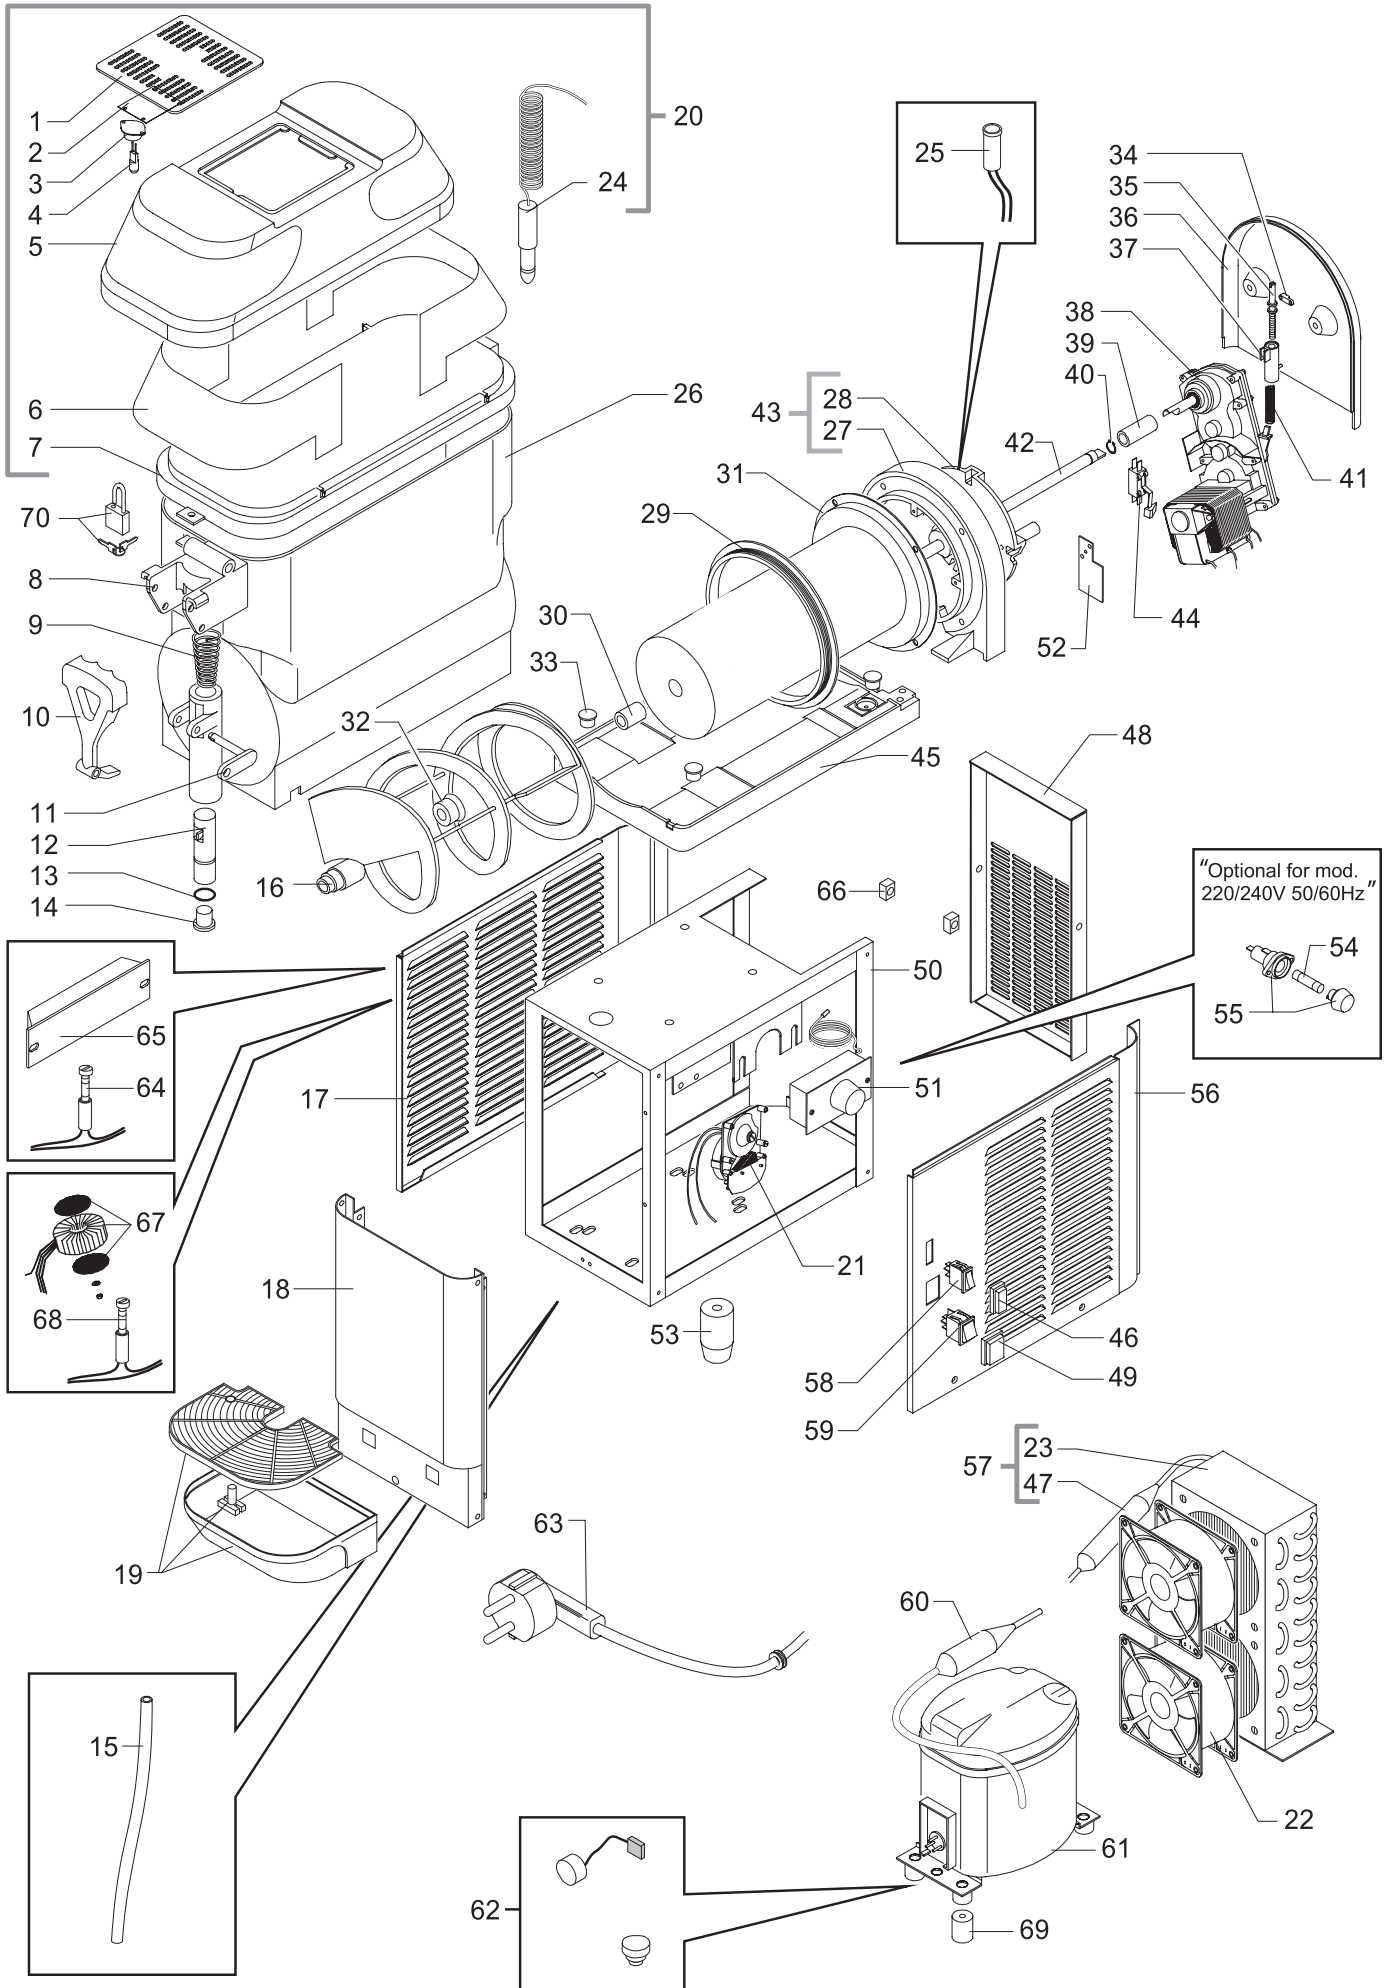

ITEM	CODE	DESCRIZIONE	DESCRIPTION
1	SL320000039	Sportello per lampada coperchio corona blu glitter	"Crown" topper - door for bulb - Blue glitter
	SL3GS12090B	Sportello per lampada coperchio corona azzurro	"Crown" topper - door for bulb - Light blue
	SL320001149	Sportello per lampada coperchio corona nero lucido	"Crown" topper - door for bulb - Bright black
	SL3GS12090A	Sportello per lampada coperchio corona bianco	"Crown" topper - door for bulb - White
	SL320000577	Sportello per lampada coperchio corona arancione	"Crown" topper - door for bulb - Orange
2	SL320000011	Supporto portalampada	Bulb holder support
3	SL38MA218SA	Portalampada	Bulb holder
4	SL38LA10WG4	Lampada	Bulb
5	SL320000038	Coperchio corona - parte superiore blu glitter	"Crown" topper - upper part - Blue glitter
	SL3GS12089B	Coperchio corona - parte superiore azzurro	"Crown" topper - upper part - Light blue
	SL320001148	Coperchio corona - parte superiore nero lucido	"Crown" topper - upper part - Bright black
	SL3GS12089A	Coperchio corona - parte superiore bianco	"Crown" topper - upper part - White
	SL320000576	Coperchio corona - parte superiore arancione	"Crown" topper - upper part - Orange
6	SL320001092	Diapositiva	Decal
7	SL3GS36009C	Sottocoperchio	Undercover
8	SL3GS82013A	Tappo blocco rubinetto	Spigot tap holder
9	SL3GS82014A	Molla conica rubinetto	Spigot conical spring
10	SL320000043	Leva rubinetto blu glitter	Spigot handle - Blue glitter
	SL3GS12086B	Leva rubinetto azzurra	Spigot handle - Light blue
	SL3GS12086C	Leva rubinetto nera	Spigot handle - Black
	SL3GS12086A	Leva rubinetto bianca	Spigot handle - White
	SL320000579	Leva rubinetto arancione	Spigot handle - Orange
11	SL3GS82015A	Perno rubinetto	Spigot pin
12	SL3GS12042D	Corpo rubinetto	Spigot plunger
13	SL3GS24044B	O-ring rubinetto	Spigot O-ring
14	SL3GS12044A	Tappo rubinetto "inferiore"	Spigot plug "bottom"
15	SL320000054	Tubo scarico condensa	Drain pipe
16	SL3GS12009D	Coclea	Auger spiral
17	SL320000954	Pannello sinistro	Left panel
18	SL320000952	Pannello anteriore	Front panel
	SL320000951	Pannello anteriore con Logo	Front panel with logo
19	SL340000537	Vaschetta sgocciolio completa blu glitter	Drip tray assy - Blue glitter
	SL340000535	Vaschetta sgocciolio completa azzurra	Drip tray assy - Light blue
	SL340000536	Vaschetta sgocciolio completa nera	Drip tray assy - Black
	SL340000623	Vaschetta sgocciolio completa bianca	Drip tray assy - White
	SL340000624	Vaschetta sgocciolio completa arancione	Drip tray assy - Orange
20	SL340000016	Coperchio corona completo blu glitter	"Crown" topper assy - Blue glitter
	SL340000186	Coperchio corona completo azzurro	"Crown" topper assy - Light blue
	SL3GS12659N	Coperchio corona completo nero	"Crown" topper assy - Black
	SL3GS12659I	Coperchio corona completo bianco	"Crown" topper assy - White
	SL340000297	Coperchio corona completo arancione	"Crown" topper assy - Orange
21	SL3CL13014A	Temporizzatore 230V 50/60Hz	Timer motor 230V 50/60Hz
	SL320000240	Temporizzatore 115V 60Hz	Timer motor 115V 60Hz
22	SL37TAH0401	Motoventilatore "120x120x38" 220/240V 50/60Hz	Fan motor "120x120x38" 220/240V 50/60Hz
	SL37TBH1411	Motoventilatore "120x120x38" 115V 60Hz	Fan motor "120x120x38" 115V 60Hz
23	SL300951611	Condensatore frigo	Condenser
24	SL320000021	Cavo con spina jack "maschio"	Cable with jack plug "male"
25	SL320000401	Presa jack "femmina"	Jack socket "female"
26	SL340000538	Vasca 12 Litri (Per mod. 230/240V 50Hz - 220V 60Hz)	Bowl 12 Litres (For mod. 230/240V 50Hz - 220V 60Hz)
	SL340000539	Vasca 12 Litri (Per mod. 115V 60Hz)	Bowl 12 Litres (For mod. 115V 60Hz)
	SL340000540	Vasca 8 Litri (Per mod. 230/240V 50Hz - 220V 60Hz)	Bowl 8 Litres (For mod. 230/240V 50Hz - 220V 60Hz)
	SL340000542	Vasca 8 Litri (Per mod. 115V 60Hz)	Bowl 8 Litres (For mod. 115V 60Hz)
27	SL320000119	Supporto evaporatore Pz1 blu glitter	Evaporator support Pz1 - Blue glitter
	SL320000117	Supporto evaporatore Pz1 azzurro	Evaporator support Pz1 - Light blue
	SL320000118	Supporto evaporatore Pz1 nero	Evaporator support Pz1 - Black
	SL320000116	Supporto evaporatore Pz1 bianco	Evaporator support Pz1 - White
	SL320000572	Supporto evaporatore Pz1 arancione	Evaporator support Pz1 - Orange
28	SL320000114	Supporto evaporatore Pz2 blu glitter	Evaporator support Pz2 - Blue glitter
	SL320000110	Supporto evaporatore Pz2 azzurro	Evaporator support Pz2 - Light blue
	SL310000321	Supporto evaporatore Pz2 nero	Evaporator support Pz2 - Black
	SL300951869	Supporto evaporatore Pz2 bianco	Evaporator support Pz2 - White
	SL320000573	Supporto evaporatore Pz2 arancione	Evaporator support Pz2 - Orange
29	SL3GS36007B	Guarnizione evaporatore/vasca	Evaporator/bowl rear gasket
30	SL300951752	Boccola sostegno albero	Shaft supporting bushing
31	SL300950104	Evaporatore	Evaporator
32	SL300951857	Guarnizione ventosa evaporatore/coclea	Evaporator/auger spiral rubber attachment