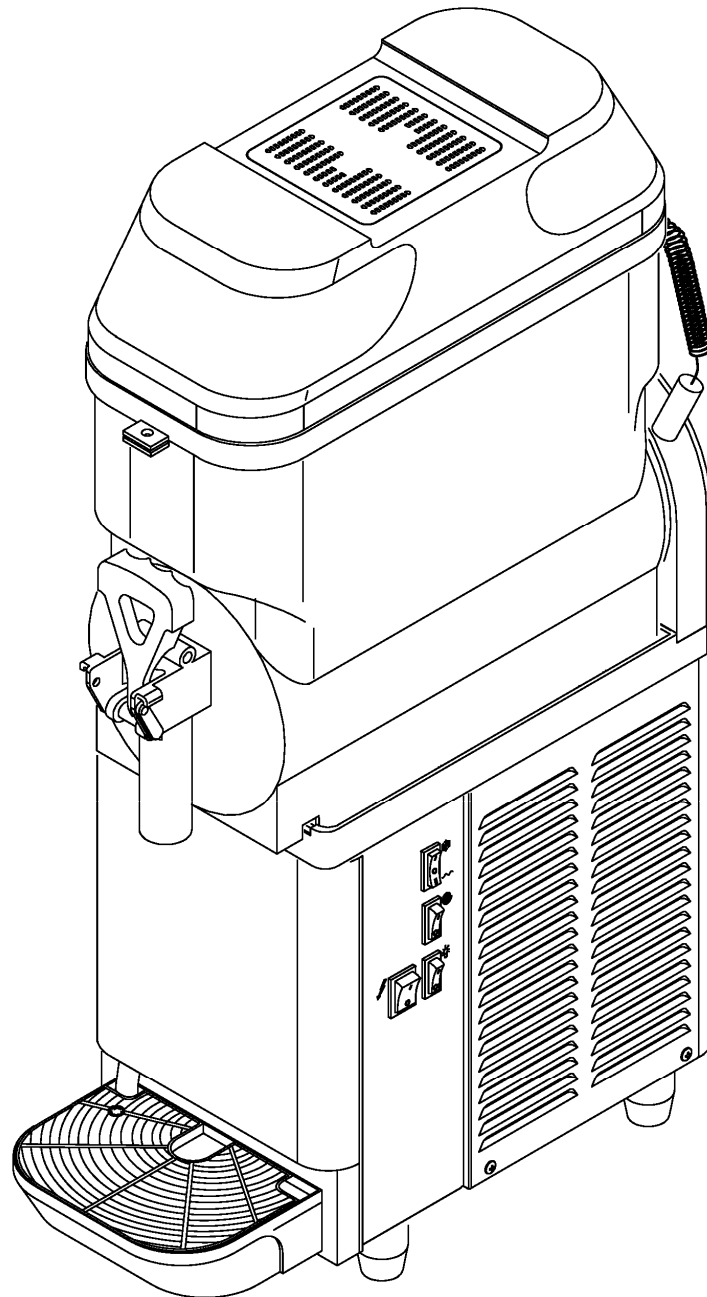

LIST OF COMPONENTS PARTS

GRANITA MACHINE

GT 1-S CE BLUE GLITTER

Ref.: SL8GT121087

230-240 V. / 50 Hz.

LIST OF COMPONENTS PARTS 1 TANK MACHINE

N°	Reference	Description
1	SL320000039	"Crown" topper - door for bulb blue glitter
2	SL320000011	Bulb holder support
3	SL38MA218SA	Bulb holder
4	SL38LA10WG4	Bulb
5	SL320000038	"Crown" topper - upper part - blue glitter
6	SL320001092	Decal
7	SL3GS36009C	Undercover
8	SL3GS82013A	Spigot tap holder
9	SL320001401	Spigot spring
10	SL320000043	Spigot handle - blue glitter
11	SL310000367	Spigot pin
12	SL310001367	Spigot plunger
13		
14	SL320001758	Gasket spigot
15	SL320000054	Drain pipe
16	SL3GS12009D	Auger spiral
17	SL320000954	Left panel
18	SL320000952	Front panel
19	SL340000537	Drip tray assy - blue glitter
20	SL340000696	"Crown" topper assy - blue glitter
21	SL320001536	Timer motor 220/240V 50Hz
22	SL37TAH0401	Fan motor "120x120x38" 220/240V 50/60Hz
23	SL300951611	Condenser
24	SL320000021	Cable with jack plug "male"
25	SL320000401	Jack socket "female"
26	SL340000538	Bowl 12 Litres
27	SL320000113	Evaporator support Pz 1 - blue glitter
28	SL320000114	Evaporator support Pz 2 - blue glitter
29	SL3GS36007B	Evaporator/bowl rear gasket
30	SL300951752	Shaft supporting bushing
31	SL300950104	Evaporator
32	SL300951857	Evaporator/auger spiral rubber attachment
33	SL320001262	Evaporator tray bung - blue glitter
34	SL3GS12036A	Hardness control pin catch
35	SL3GS12035A	Hardness control pin
36	SL320000037	Evaporator support cover - blue glitter
37	SL3GS12037B	Hardness control pin bushing
38	SL310001422	Gear motor KENTA 230V 50Hz

N°	Reference	Description
39	SL3GS12031A	Bushing spindle conn.
40	SL300006076	Seeger-ring
41	SL3GS12038A	Torque compression spring
42	SL3GS12030A	Drive shaft for spiral
43	SL340000086	Evaporator support assy - blue glitter
44	SL300950587	Limit switch
45	SL320001341	Evaporator tray - blue glitter
46	SL330000119	Cover protection for switch 11 x 30
47	SL320000391	Dryer
48	SL320000953	Rear panel
49	SL330000096	Cover protection for switch 22 x 30
50	SL320001162	Chassis
51	SL37AAL3231	Thermostat RANKO K50 L3231
52		
53	SL300951357	Foot H. 40 mm
54		
55		
56	SL320001329	Right panel
57	SL340000196	Condenser group assy
58	SL300951089	Change-over switch I-O-II 11x30 black
59	SL300000964	Switch 11x30 - Black
60	SL320000395	Receiver
61	SL37ZE01116	Compressor NB1116Z 220/50
62	-----1	Kit electric parts compres. NB1116Z 220/50
63	SL320001419	Power cable with Schuko plug
64	SL330000145	Fuse 5 x 20 L250V T250MA
65	SL300009165	Transformer 230V - 12V
66	SL310000171	Cage nut "M4"
67	SL300003131	Light main switch 22x30 - Green
68	SL320001154	Black transformer support
69	SL300970373	Compressor Spacer
70	SL3GS24118A	Padlock
71	SL320001323	Control board adhesive
72	SL320001322	Control panel
73	SL320001321	Complete control panel
74	SL320001138	Spigot closing rod
75	SL320001155	Black thermostat/cyclic timer support