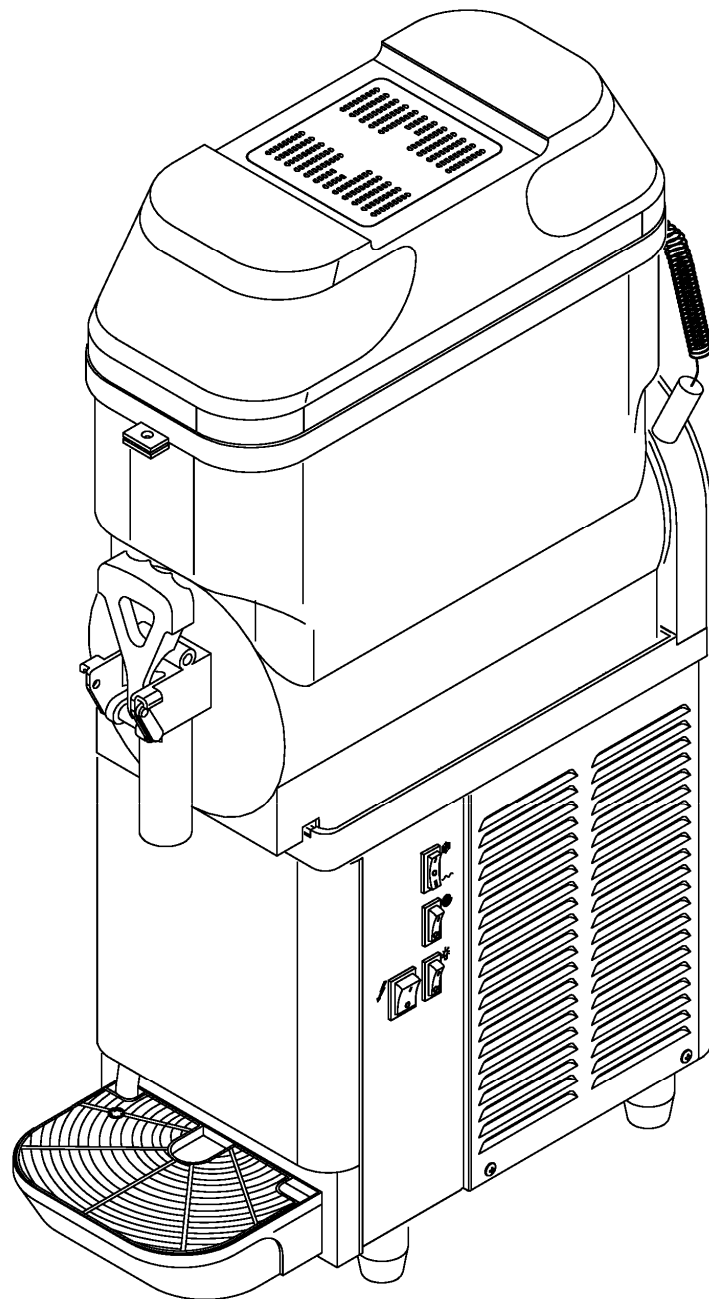

LISTA DE PIEZAS DE RECAMBIO

GRANIZADORA DE BANCO

GT 1-S CE AZUL BRILLO

Ref.: SL8GT121087

230-240 V. / 50 Hz.

LISTA DE PIEZAS MAQUINA DE 1 DEPÓSITO

Nº	Referencia	Denominación
1	SL320000039	Puerta para lámpara tapa corona azul brillo
2	SL320000011	Soporte portalámparas
3	SL38MA218SA	Portalámparas
4	SL38LA10WG4	Lámpara
5	SL320000038	Tapa corona – parte superior azul brillo
6	SL320001092	Diapositiva
7	SL3GS36009C	Base tapa
8	SL3GS82013A	Tapón bloqueo grifo
9	SL320001401	Muelle grifo
10	SL320000043	Palanca grifo azul brillo
11	SL310000367	Perno grifo
12	SL310001367	Pistón grifo
13		
14	SL320001758	Junta grifo
15	SL320000054	Tubo desagüe
16	SL3GS12009D	Pala espiral completa
17	SL320000954	Panel lateral izquierdo
18	SL320000952	Panel frontal
19	SL340000537	Cuba receptora goteo completa azul brillo
20	SL340000696	Tapa corona completa azul brillo
21	SL320001536	Temporizador 220/240V 50Hz
22	SL37TAH0401	Motoventilador "120x120x38" 220/240V 50/60Hz
23	SL300951611	Condensador
24	SL320000021	Cable tapa
25	SL320000401	Base alimentación
26	SL340000538	Depósito 12 Litri
27	SL320000113	Soporte evaporador PZ 1 azul brillo
28	SL320000114	Soporte evaporador PZ 2 azul brillo
29	SL3GS36007B	Junta evaporador/depósito
30	SL300951752	Casquillo evaporador
31	SL300950104	Evaporador
32	SL300951857	Junta estanqueidad eje
33	SL320001262	Tapón bandeja superior - azul brillo
34	SL3GS12036A	Sujeción sistema regulación
35	SL3GS12035A	Vástago regulación
36	SL320000037	Tapa soporte evaporador - azul brillo
37	SL3GS12037B	Guía muelle sistema regulación
38	SL310001422	Motorreductora KENTA mono 220/50