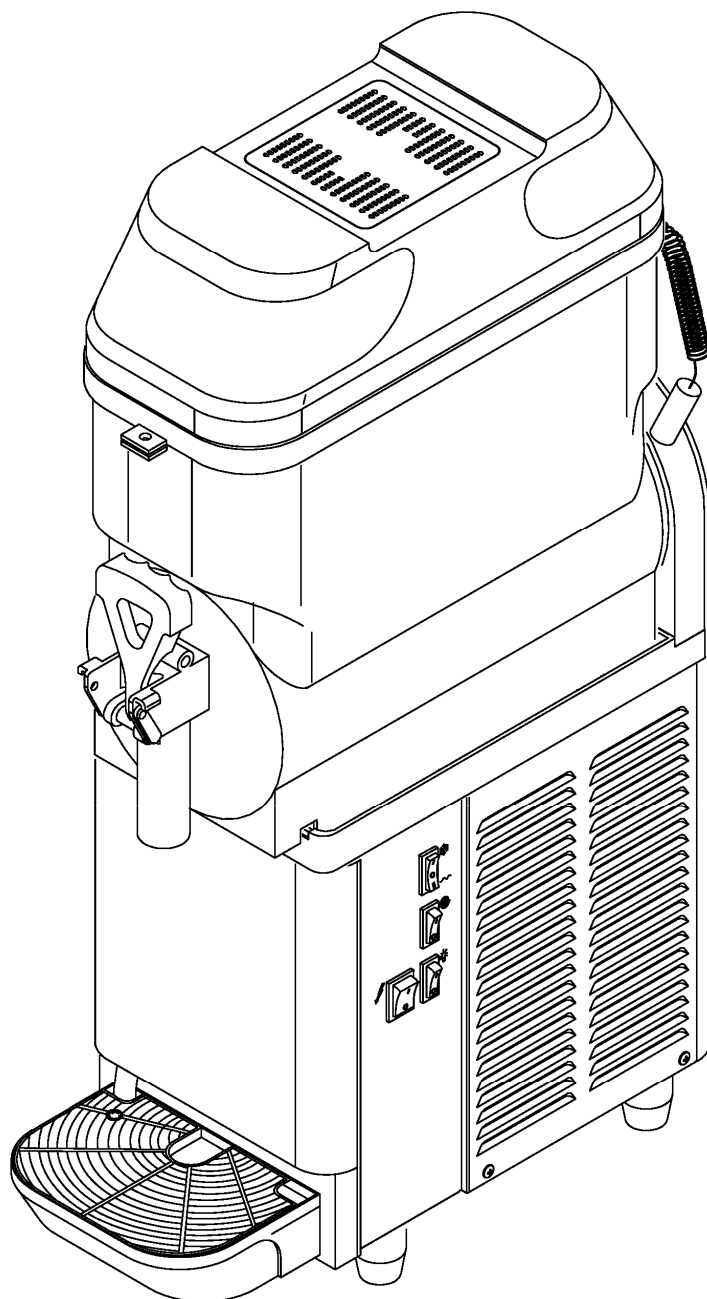

EXPLODED VIEW 1 TANK MACHINE

LISTA RICAMBI
GRANITORE DA BANCO

GT 1-S CE BLU GLITTER

Ref.: SL8GT121087

230-240 V. / 50 Hz.

ELENCO COMPONENTI GRANITORE 1 VASCA

N°	Codice	Descrizione
1	SL320000039	Sportello lampada coperchio corona blu glitter
2	SL320000011	Supporto portalampada
3	SL38MA218SA	Portalampada
4	SL38LA10WG4	Lampada
5	SL320000038	Coperchio corona - parte superiore blu glitter
6	SL320001092	Diapositiva
7	SL3GS36009C	Sottocoperchio
8	SL3GS82013A	Tappo blocco rubinetto
9	SL320001401	Molla rubinetto
10	SL320000043	Leva rubinetto blu glitter
11	SL310000367	Perno rubinetto
12	SL310001367	Corpo rubinetto
13		
14	SL320001758	Guarnizione rubinetto
15	SL320000054	Tubo scarico condensa
16	SL3GS12009D	Coclea
17	SL320000954	Pannello sinistro
18	SL320000952	Pannello anteriore
19	SL340000537	Vaschetta sgocciolio completa blu glitter
20	SL340000696	Coperchio corona completo blu glitter
21	SL320001536	Temporizzatore 220/240V 50Hz
22	SL37TAH0401	Motoventilatore "120x120x38" 220/240V 50/60Hz
23	SL300951611	Condensatore frigo
24	SL320000021	Cavo con spina jack "maschio"
25	SL320000401	Presa jack "femmina"
26	SL340000538	Vasca 12 Litri
27	SL320000113	Supporto evaporatore Pz 1 blu glitter
28	SL320000114	Supporto evaporatore Pz 2 blu glitter
29	SL3GS36007B	Guarnizione evaporatore/vasca
30	SL300951752	Boccola sostegno albero
31	SL300950104	Evaporatore
32	SL300951857	Guarnizione ventosa evaporatore/coclea
33	SL320001262	Tappo piano evaporatore blu glitter
34	SL3GS12036A	Fermo perno regolazione durezza
35	SL3GS12035A	Perno regolazione durezza
36	SL320000037	Coperchio supporto evaporatore blu glitter
37	SL3GS12037B	Boccola perno regolazione durezza
38	SL310001422	Motoriduttore KENTA 230V 50Hz