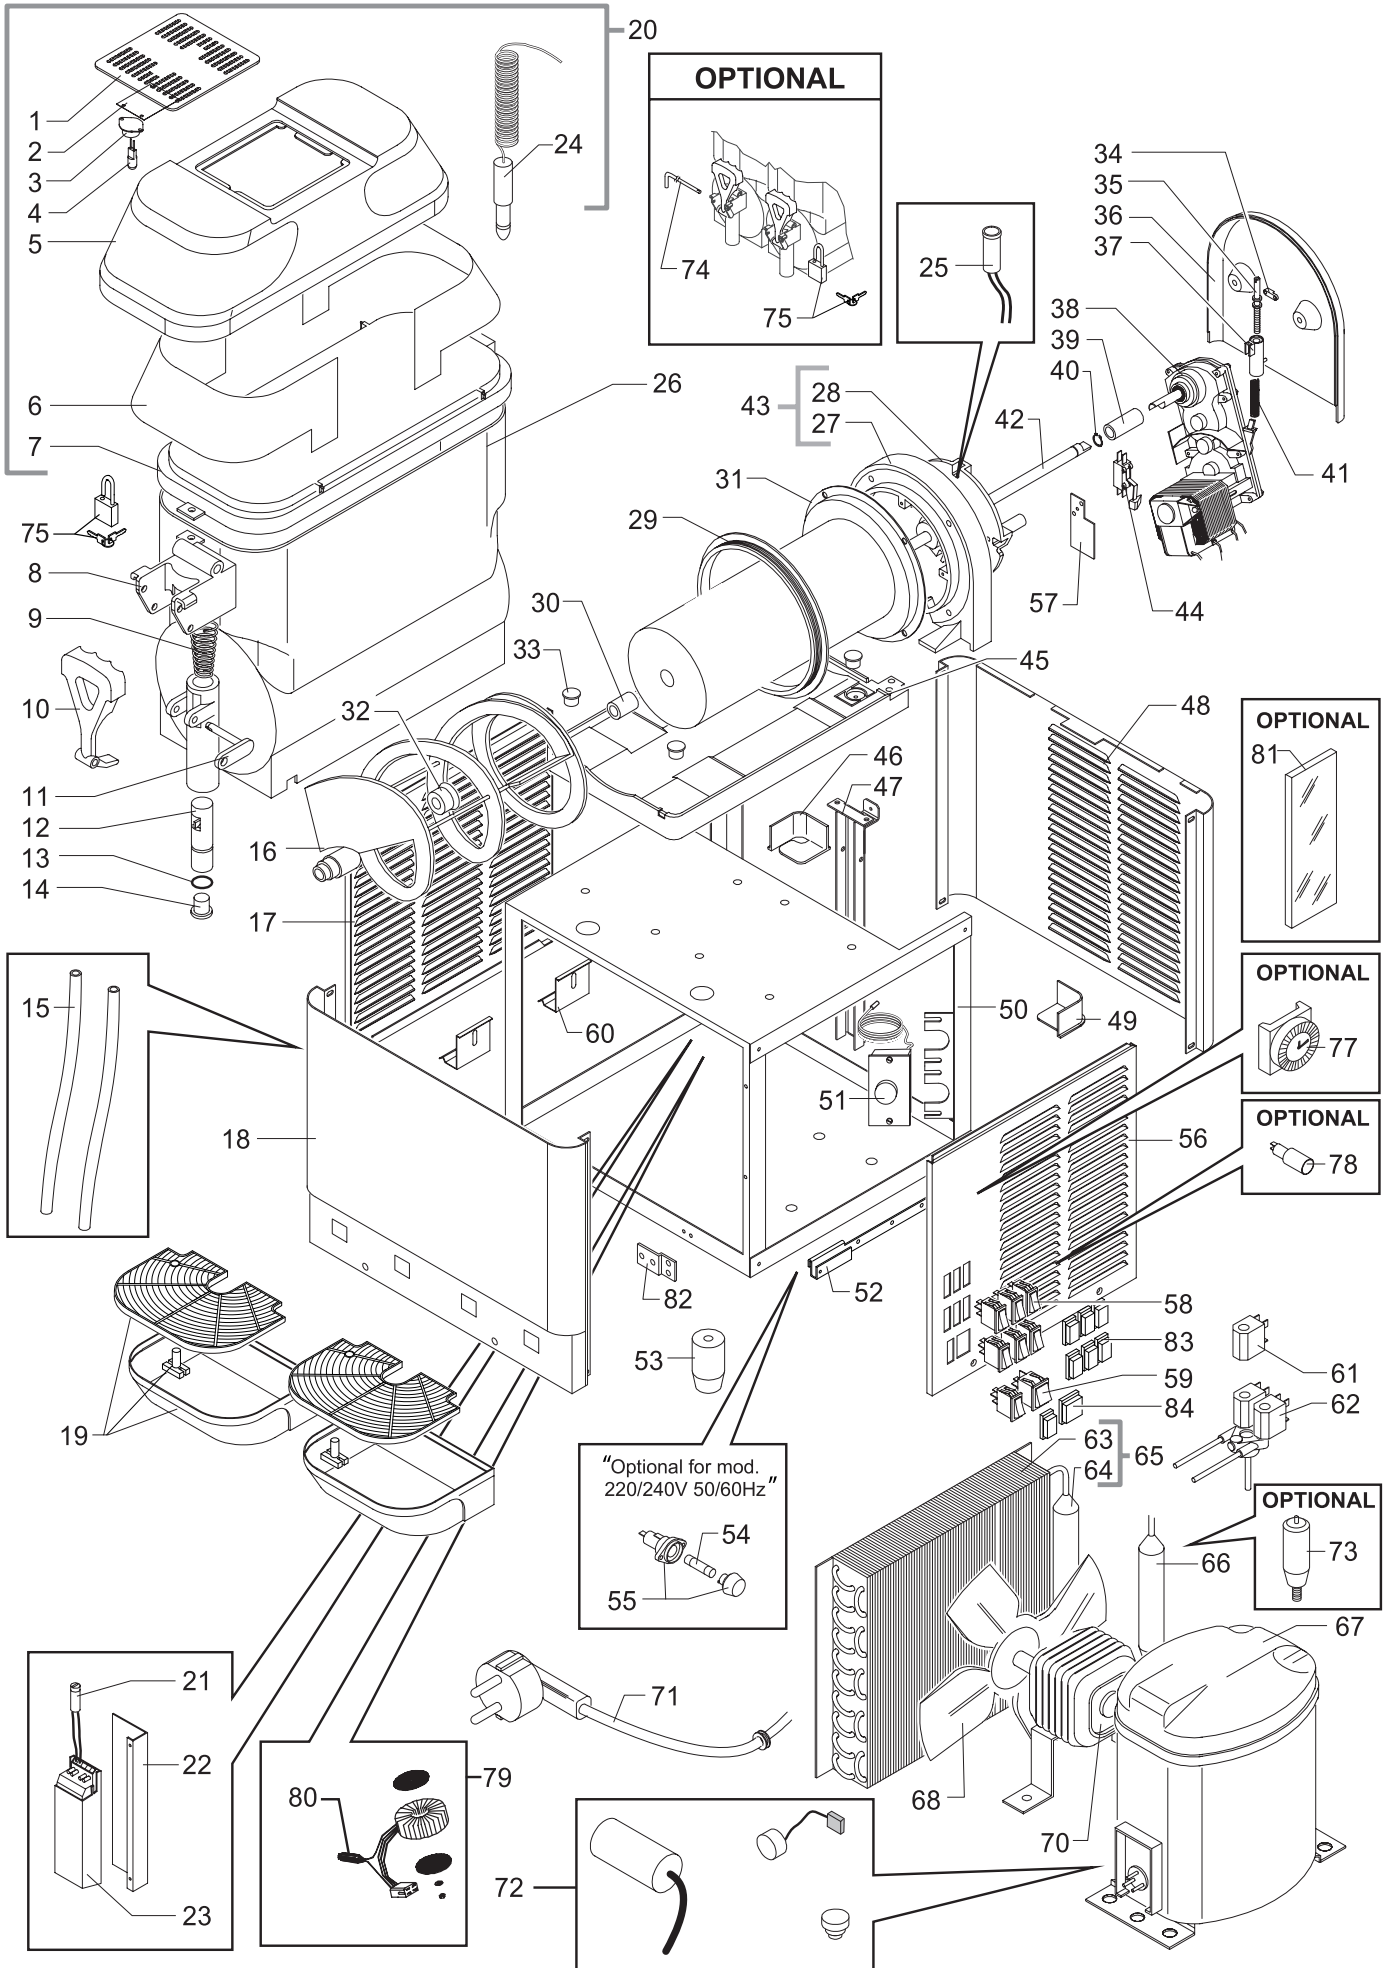

ITEM	CODE	DESCRIZIONE	DESCRIPTION
1	SL320000039	Sportello per lampada coperchio corona blu glitter	"Crown" topper - door for bulb - Blue glitter
	SL3GS12090B	Sportello per lampada coperchio corona azzurro	"Crown" topper - door for bulb - Light blue
	SL320001149	Sportello per lampada coperchio corona nero lucido	"Crown" topper - door for bulb - Bright black
	SL3GS12090A	Sportello per lampada coperchio corona bianco	"Crown" topper - door for bulb - White
	SL320000577	Sportello per lampada coperchio corona arancione	"Crown" topper - door for bulb - Orange
2	SL320000011	Supporto portalamпада	Bulb holder support
3	SL38MA218SA	Portalamпада	Bulb holder
4	SL38LA10WG4	Lampada	Bulb
5	SL320000038	Coperchio corona - parte superiore blu glitter	"Crown" topper - upper part - Blue glitter
	SL3GS12089B	Coperchio corona - parte superiore azzurro	"Crown" topper - upper part - Light blue
	SL320001148	Coperchio corona - parte superiore nero lucido	"Crown" topper - upper part - Bright black
	SL3GS12089A	Coperchio corona - parte superiore bianco	"Crown" topper - upper part - White
	SL320000576	Coperchio corona - parte superiore arancione	"Crown" topper - upper part - Orange
6	SL320001092	Diapositiva	Decal
7	SL3GS36009C	Sottocoperchio	Undercover
8	SL3GS82013A	Tappo blocco rubinetto	Spigot tap holder
9	SL3GS82014A	Molla conica rubinetto	Spigot conical spring
10	SL320000043	Leva rubinetto blu glitter	Spigot handle - Blue glitter
	SL3GS12086B	Leva rubinetto azzurra	Spigot handle - Light blue
	SL3GS12086C	Leva rubinetto nera	Spigot handle - Black
	SL3GS12086A	Leva rubinetto bianca	Spigot handle - White
	SL320000579	Leva rubinetto arancione	Spigot handle - Orange
11	SL3GS82015A	Perno rubinetto	Spigot pin
12	SL3GS12042D	Corpo rubinetto	Spigot plunger
13	SL3GS24044B	O-ring rubinetto	Spigot O-ring
14	SL3GS12044A	Tappo rubinetto "inferiore"	Spigot plug "bottom"
15	SL320000054	Tube scarico condensa	Drain pipe
16	SL3GS12009D	Coclea	Auger spiral
17	SL320000933	Pannello sinistro	Left panel
18	SL320000938	Pannello anteriore	Front panel
	SL320000923	Pannello anteriore con Logo	Front panel with logo
19	SL340000537	Vaschetta sgocciolio completa blu glitter	Drip tray assy - Blue glitter
	SL340000535	Vaschetta sgocciolio completa azzurra	Drip tray assy - Light blue
	SL340000536	Vaschetta sgocciolio completa nera	Drip tray assy - Black
	SL340000623	Vaschetta sgocciolio completa bianca	Drip tray assy - White
	SL340000624	Vaschetta sgocciolio completa arancione	Drip tray assy - Orange
20	SL340000016	Coperchio corona completo blu glitter	"Crown" topper assy - Blue glitter
	SL340000186	Coperchio corona completo azzurro	"Crown" topper assy - Light blue
	SL3GS12659N	Coperchio corona completo nero	"Crown" topper assy - Black
	SL3GS12659I	Coperchio corona completo bianco	"Crown" topper assy - White
	SL340000297	Coperchio corona completo arancione	"Crown" topper assy - Orange
21	SL330000145	Fusibile 5 x 20 L250V T250MA (Per mod. 230/240V 50Hz - 220V 60Hz)	Fuse 5 x 20 L250V T250MA (For mod. 230/240V 50Hz - 220V 60Hz)
22	SL320000922	Supporto trasformatore 230V-12V	Transformer 230V-12V support
23	SL300009165	Trasformatore 230V - 12V	Transformer 230V - 12V
24	SL320000021	Cavo con spina jack "maschio"	Cable with jack plug "male"
25	SL3GS12013B	Presca jack "femmina"	Jack socket "female"
26	SL340000538	Vasca 12 Litri (Per mod. 230/240V 50Hz - 220V 60Hz)	Bowl 12 Litres (For mod. 230/240V 50Hz - 220V 60Hz)
	SL340000539	Vasca 12 Litri (Per mod. 115V 60Hz)	Bowl 12 Litres (For mod. 115V 60Hz)
	SL340000540	Vasca 8 Litri (Per mod. 230/240V 50Hz - 220V 60Hz)	Bowl 8 Litres (For mod. 230/240V 50Hz - 220V 60Hz)
	SL340000542	Vasca 8 Litri (Per mod. 115V 60Hz)	Bowl 8 Litres (For mod. 115V 60Hz)
27	SL320000119	Supporto evaporatore Pz1 blu glitter	Evaporator support Pz1 - Blue glitter
	SL320000117	Supporto evaporatore Pz1 azzurro	Evaporator support Pz1 -Light blue
	SL320000118	Supporto evaporatore Pz 1 nero	Evaporator support Pz 1 - Black
	SL320000116	Supporto evaporatore Pz1 bianco	Evaporator support Pz1 - White
	SL320000572	Supporto evaporatore Pz1 arancione	Evaporator support Pz1 - Orange
28	SL320000114	Supporto evaporatore Pz2 blu glitter	Evaporator support Pz2 - Blue glitter
	SL320000110	Supporto evaporatore Pz2 azzurro	Evaporator support Pz2 - Light blue
	SL310000321	Supporto evaporatore Pz 2 nero	Evaporator support Pz 2 - Black
	SL300951869	Supporto evaporatore Pz2 bianco	Evaporator support Pz2 - White
	SL320000573	Supporto evaporatore Pz2 arancione	Evaporator support Pz2 - Orange