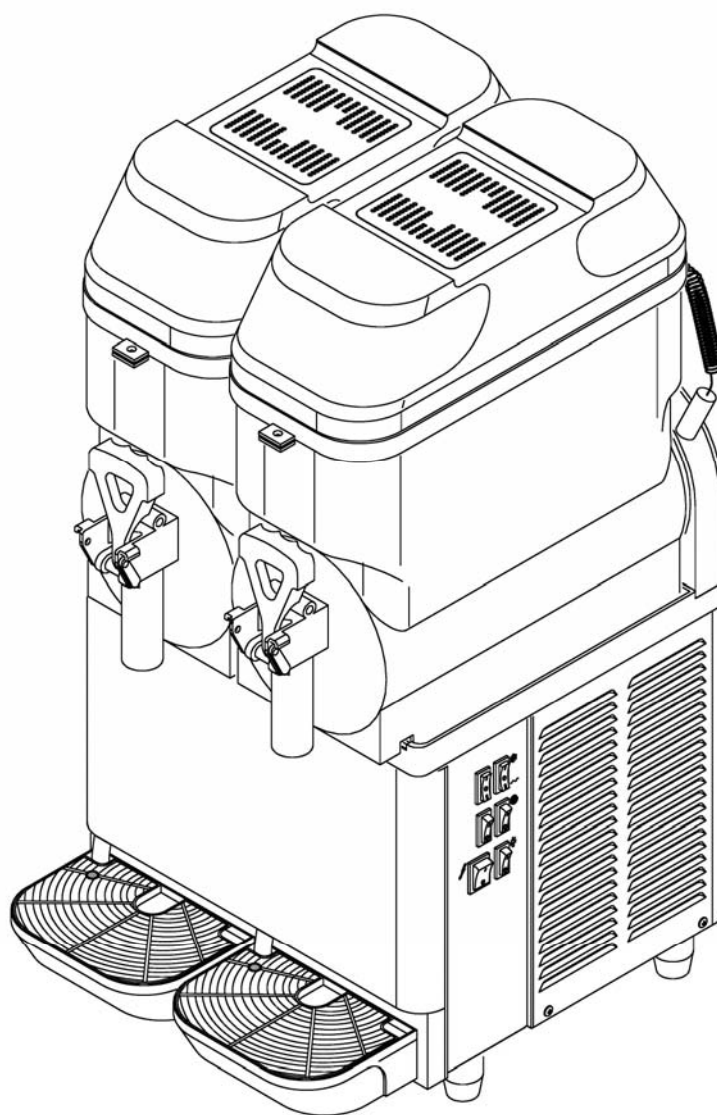

LISTA DE PIEZAS DE RECAMBIO
LIST OF COMPONENTS PARTS
LISTA RICAMBI

GRANIZADORA DE BANCO
GRANITA MACHINE
GRANITORE DA BANCO

GRANITIME 2-S CE BLU GLITTER

Ref.: SL8GT122087

230-240 V. / 50 Hz.

LISTA DE PIEZAS

Nº	Referencia	Denominación
1	SL320000039	Puerta para lámpara tapa corona azul brillo
2	SL320000011	Soporte portalámparas
3	SL38MA218SA	Portalámparas
4	SL38LA10WG4	Lámpara
5	SL320000038	Tapa corona - parte superior azul brillo
6	SL320001092	Diapositiva
7	SL3GS36009C	Base tapa
8	SL3GS82013A	Tapón bloqueo grifo
9	SL320001401	Muelle grifo
10	SL320000043	Palanca grifo azul brillo
11	SL310000367	Perno grifo
12	SL310001367	Pistón grifo
13	SL310001843	Junta tórica Ø15 x Ø2 silicona - roja
14	SL320001758	Junta grifo
15	SL320000054	Tubo desagüe
16	SL3GS12009D	Pala espiral completa
17	SL340000840	Panel lateral izquierdo
18	SL320001044	Panel frontal
19	SL340000537	Cuba receptora goteo completa azul brillo
19₁	SL320001020	Rejilla goteo GT azul brillo
19₂	SL320001013	Flotador rejilla goteo rojo GT
19₃	SL320001016	Bandeja goteo GT azul brillo
20	SL340000696	Tapa corona completa azul brillo
21	SL330000145	Fusible 5x20 L250V T250MA
22	SL320001320	Soporte transformador negro
23	SL300009165	Transformador para luz halógena 50W230V50/60Hz
24	SL320000021	Cable tapa
25	SL320001350	Base alimentación
26	SL340000538	Depósito 12 Litri
27	SL320000113	Soporte evaporador PZ 1 azul brillo
28	SL320000114	Soporte evaporador PZ 2 azul brillo
29	SL3GS36007B	Junta evaporador/depósito
30	SL320002598	Casquillo evaporador GHZ-G5 2M6 V/9
31	SL340000080	Evaporador
32	SL310003830	Junta estanqueidad eje GHZ-GB 2M6 sil.traslu.
33	SL320001262	Tapón bandeja superior - azul brillo
34	SL3GS12036A	Sujeción sistema regulación
35	SL3GS12035A	Vástago regulación
36	SL320000037	Tapa soporte evaporador - azul brillo
37	SL3GS12037B	Guía muelle sistema regulación
38	SL310001422	Motorreductora KENTA mono 220/50
39	SL3GS12031A	Casquillo eje transmisión
40	SL300006076	Anillo

Nº	Referencia	Denominación
41	SL3GS12038A	Muelle regulación duro
42	SL3GS12030A	Eje transmisión
43	SL340000086	Soporte evaporador completo azul brillo
44	SL300950587	Minirruptor completo
45	SL320001257	Bandeja superior - azul brillo
46	SL300950801	Protección angular izquierda
47	SL300970232	Soporte evaporador
48	SL340000838	Panel trasero
49	SL300950802	Protección angular derecha
50	SL320001170	Chasis completo
51	SL37AAL3231	Termostato RANCO K50 L3231
52		
53	SL300951357	Pie nivelador H. 40 mm
54		
55		
56	SL340000839	Panel lateral derecho
57	SL320001267	Soporte termostato negro
58	SL300951089	Conmutador I-0-II 11x30 negro
59	SL300003131	Interruptor general luminoso 22x30 verde
60	SL300970274	Grifo negro
61	SL38EAE48GL	Bobina electroválvula CEME 220/50-60
62	SL3GS24711B	Electroválvula doble completa CEME 230/50-60
63	SL300970236	Condensador
64	SL3GS36815A	Filtro
65	SL340000769	Grupo condensador completo
66	SL300950299	Caldera
67	SL37ZH02134	Compresor NE2134GK 230-240/50
68	SL300000233	Aspas ventilador VA ø254/28°
69	SL300950568	Tuerca en jaula "M4"
70	SL320001258	Motoventilador 220/240V 50/60HZ
71	SL310004542	Cable alimentación 3x1,5 Schuko+PA107
72₁	SL300951466	Relé compresor NE2134GK 230-240/50
72₂	SL300951465	Clixon compresor NE2134GK 230-240/50
72₃	SL300951743	Condensador compresor NE2134GK 230-240/50
73		
74	SL3GS82016A	Eje cierre grifo
75	SL3GS24118A	Candado
76	SL320001174	Adhesivo porta mandos
77	SL320001043	Panel porta mandos
78	SL300000964	Interruptor 11x30 negro
79	SL320001062	Panel porta mandos completo
80	SL330000119	Protección interruptor 11 x 30
81	SL330000096	Protección interruptor 22 x 30