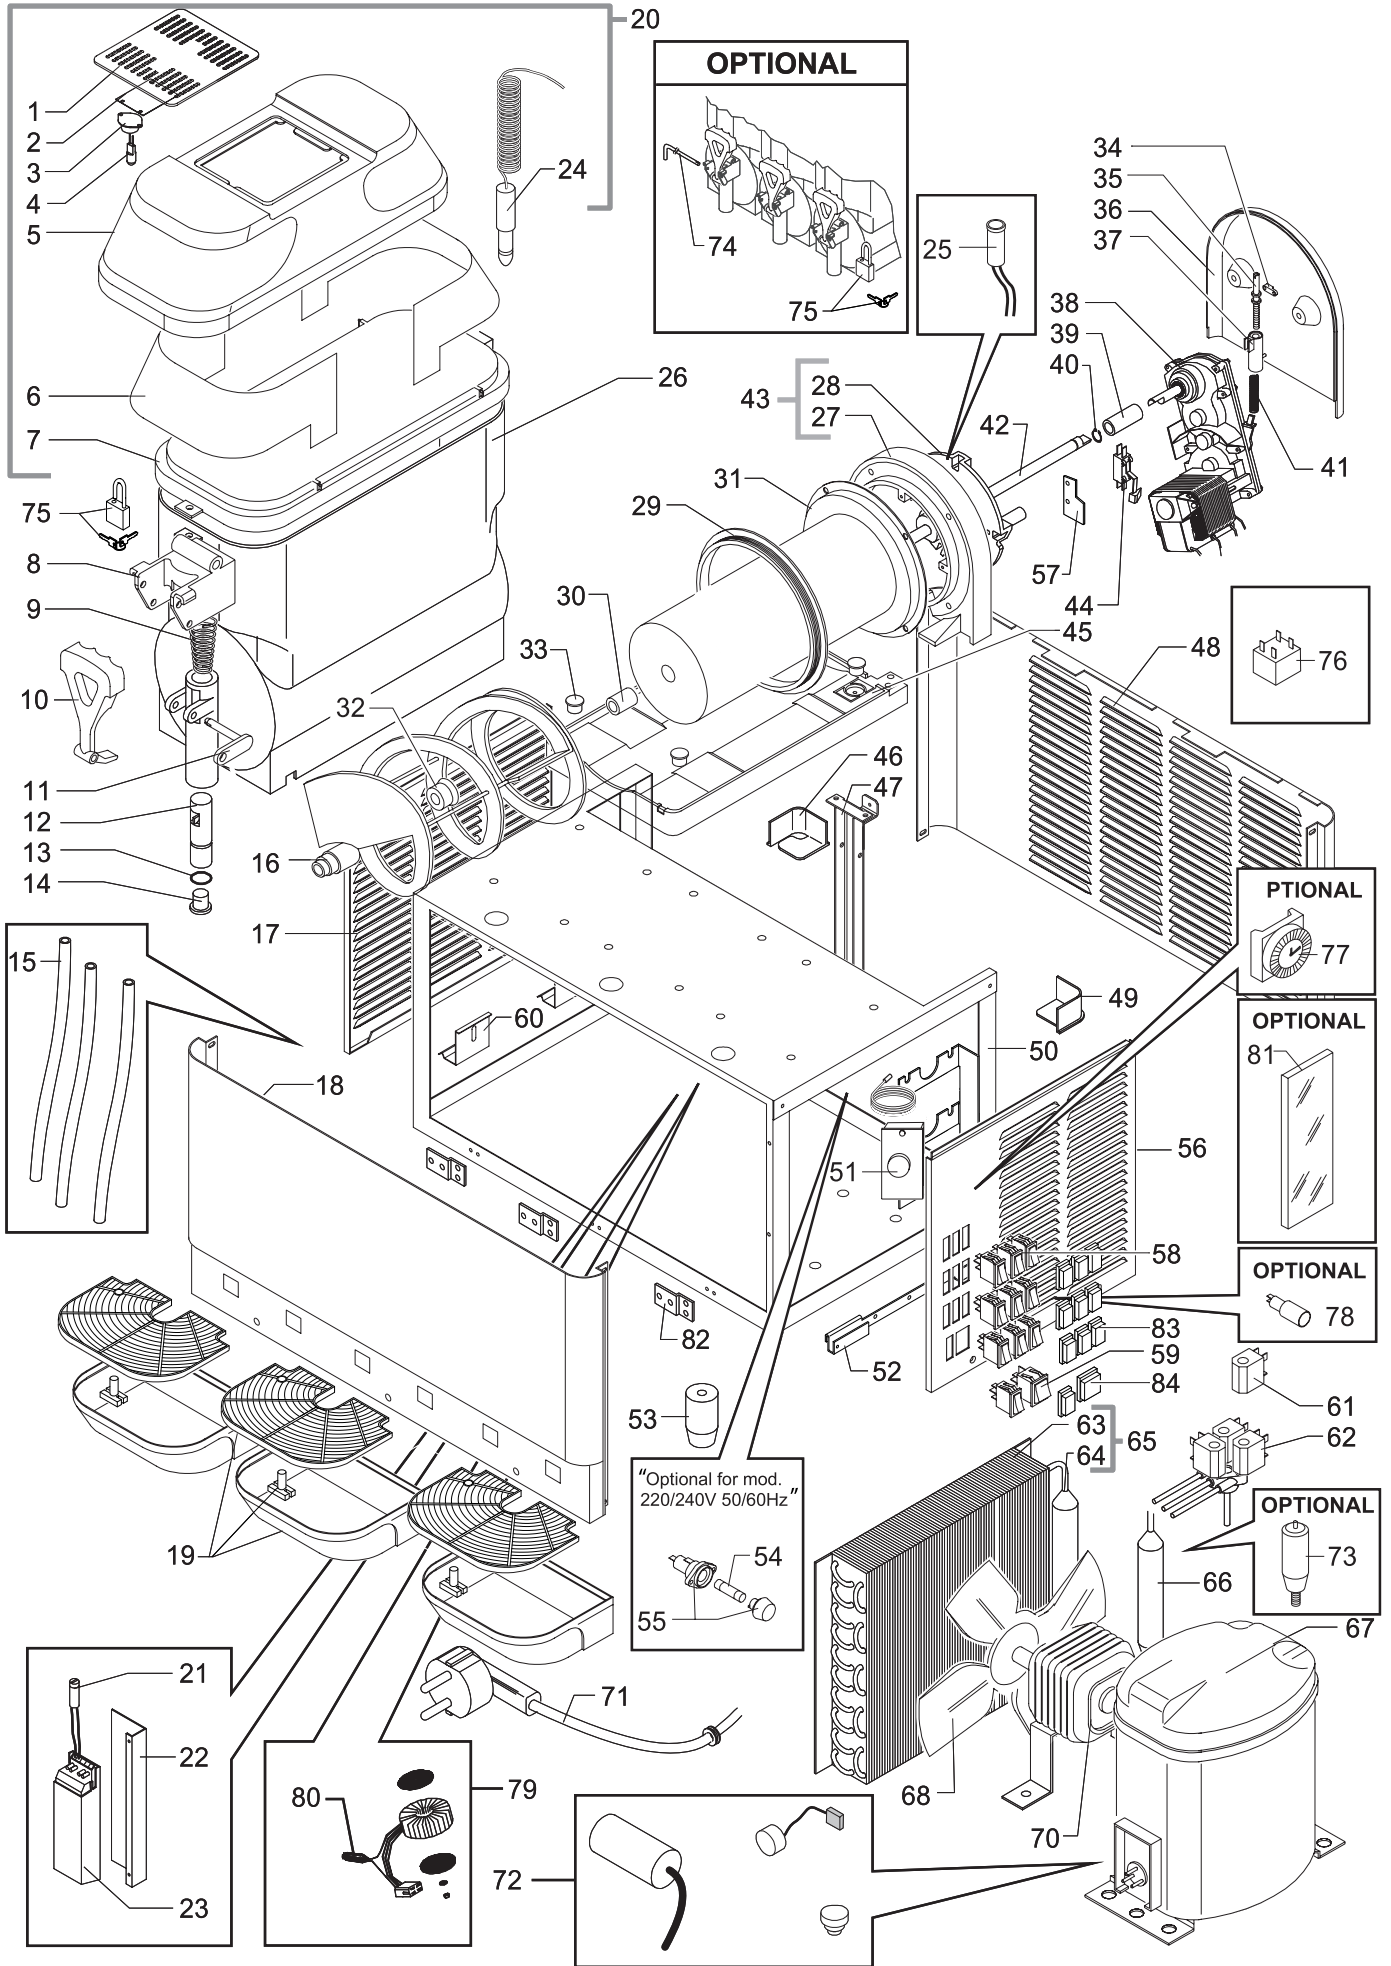

ITEM	CODE	DESCRIZIONE	DESCRIPTION
1	SL320000039	Sportello per lampada coperchio corona blu glitter	"Crown" topper - door for bulb - Blue glitter
	SL3GS12090B	Sportello per lampada coperchio corona azzurro	"Crown" topper - door for bulb - Light blue
	SL320001149	Sportello per lampada coperchio corona nero lucido	"Crown" topper - door for bulb - Bright black
	SL3GS12090A	Sportello per lampada coperchio corona bianco	"Crown" topper - door for bulb - White
	SL320000577	Sportello per lampada coperchio corona arancione	"Crown" topper - door for bulb - Orange
2	SL320000011	Supporto portalampana	Bulb holder support
3	SL38MA218SA	Portalampana	Bulb holder
4	SL38LA10WG4	Lampada	Bulb
5	SL320000038	Coperchio corona - parte superiore blu glitter	"Crown" topper - upper part - Blue glitter
	SL3GS12089B	Coperchio corona - parte superiore azzurro	"Crown" topper - upper part - Light blue
	SL320001148	Coperchio corona - parte superiore nero lucido	"Crown" topper - upper part - Bright black
	SL3GS12089A	Coperchio corona - parte superiore bianco	"Crown" topper - upper part - White
	SL320000576	Coperchio corona - parte superiore arancione	"Crown" topper - upper part - Orange
6	SL320001092	Diapositiva	Decal
7	SL3GS36009C	Sottocoperchio	Undercover
8	SL3GS82013A	Tappo blocco rubinetto	Spigot tap holder
9	SL3GS82014A	Molla conica rubinetto	Spigot conical spring
10	SL320000043	Leva rubinetto blu glitter	Spigot handle - Blue glitter
	SL3GS12086B	Leva rubinetto azzurra	Spigot handle - Light blue
	SL3GS12086C	Leva rubinetto nera	Spigot handle - Black
	SL3GS12086A	Leva rubinetto bianca	Spigot handle - White
	SL320000579	Leva rubinetto arancione	Spigot handle - Orange
11	SL3GS82015A	Perno rubinetto	Spigot pin
12	SL3GS12042D	Corpo rubinetto	Spigot plunger
13	SL3GS24044B	O-ring rubinetto	Spigot O-ring
14	SL3GS12044A	Tappo rubinetto "inferiore"	Spigot plug "bottom"
15	SL320000054	Tubo scarico condensa	Drain pipe
16	SL3GS12009D	Coclea	Auger spiral
17	SL320000933	Pannello sinistro	Left panel
18	SL320000940	Pannello anteriore	Front panel
	SL320000928	Pannello anteriore con Logo	Front panel with logo
19	SL340000537	Vaschetta sgocciolio completa blu glitter	Drip tray assy - Blue glitter
	SL340000535	Vaschetta sgocciolio completa azzurra	Drip tray assy - Light blue
	SL340000536	Vaschetta sgocciolio completa nera	Drip tray assy - Black
	SL340000623	Vaschetta sgocciolio completa bianca	Drip tray assy - White
	SL340000624	Vaschetta sgocciolio completa arancione	Drip tray assy - Orange
20	SL340000016	Coperchio corona completo blu glitter	"Crown" topper assy - Blue glitter
	SL340000186	Coperchio corona completo azzurro	"Crown" topper assy - Light blue
	SL3GS12659N	Coperchio corona completo nero	"Crown" topper assy - Black
	SL3GS12659I	Coperchio corona completo bianco	"Crown" topper assy - White
	SL340000297	Coperchio corona completo arancione	"Crown" topper assy - Orange
21	SL330000145	Fusibile 5 x 20 L250V T250MA (Per mod. 230/240V 50Hz - 220V 60Hz)	Fuse 5 x 20 L250V T250MA (For mod. 230/240V 50Hz - 220V 60Hz)
22	SL320000922	Supporto trasformatore 230V-12V	Transformer 230V-12V support
23	SL300009165	Trasformatore 230V - 12V	Transformer 230V - 12V
24	SL320000021	Cavo con spina jack "maschio"	Cable with jack plug "male"
25	SL3GS12013B	Presa jack "femmina"	Jack socket "female"
26	SL340000538	Vasca 12 Litri (Per mod. 230/240V 50Hz - 220V 60Hz)	Bowl 12 Litres (For mod. 230/240V 50Hz - 220V 60Hz)
	SL340000539	Vasca 12 Litri (Per mod. 115V 60Hz)	Bowl 12 Litres (For mod. 115V 60Hz)
	SL340000540	Vasca 8 Litri (Per mod. 230/240V 50Hz - 220V 60Hz)	Bowl 8 Litres (For mod. 230/240V 50Hz - 220V 60Hz)
	SL340000542	Vasca 8 Litri (Per mod. 115V 60Hz)	Bowl 8 Litres (For mod. 115V 60Hz)
27	SL320000119	Supporto evaporatore Pz1 blu glitter	Evaporator support Pz1 - Blue glitter
	SL320000117	Supporto evaporatore Pz1 azzurro	Evaporator support Pz1 - Light blue
	SL320000118	Supporto evaporatore Pz1 nero	Evaporator support Pz1 - Black
	SL320000116	Supporto evaporatore Pz1 bianco	Evaporator support Pz1 - White
	SL320000572	Supporto evaporatore Pz1 arancione	Evaporator support Pz1 - Orange
28	SL320000114	Supporto evaporatore Pz2 blu glitter	Evaporator support Pz2 - Blue glitter
	SL320000110	Supporto evaporatore Pz2 azzurro	Evaporator support Pz2 - Light blue
	SL310000321	Supporto evaporatore Pz2 nero	Evaporator support Pz2 - Black
	SL300951869	Supporto evaporatore Pz2 bianco	Evaporator support Pz2 - White
	SL320000573	Supporto evaporatore Pz2 arancione	Evaporator support Pz2 - Orange