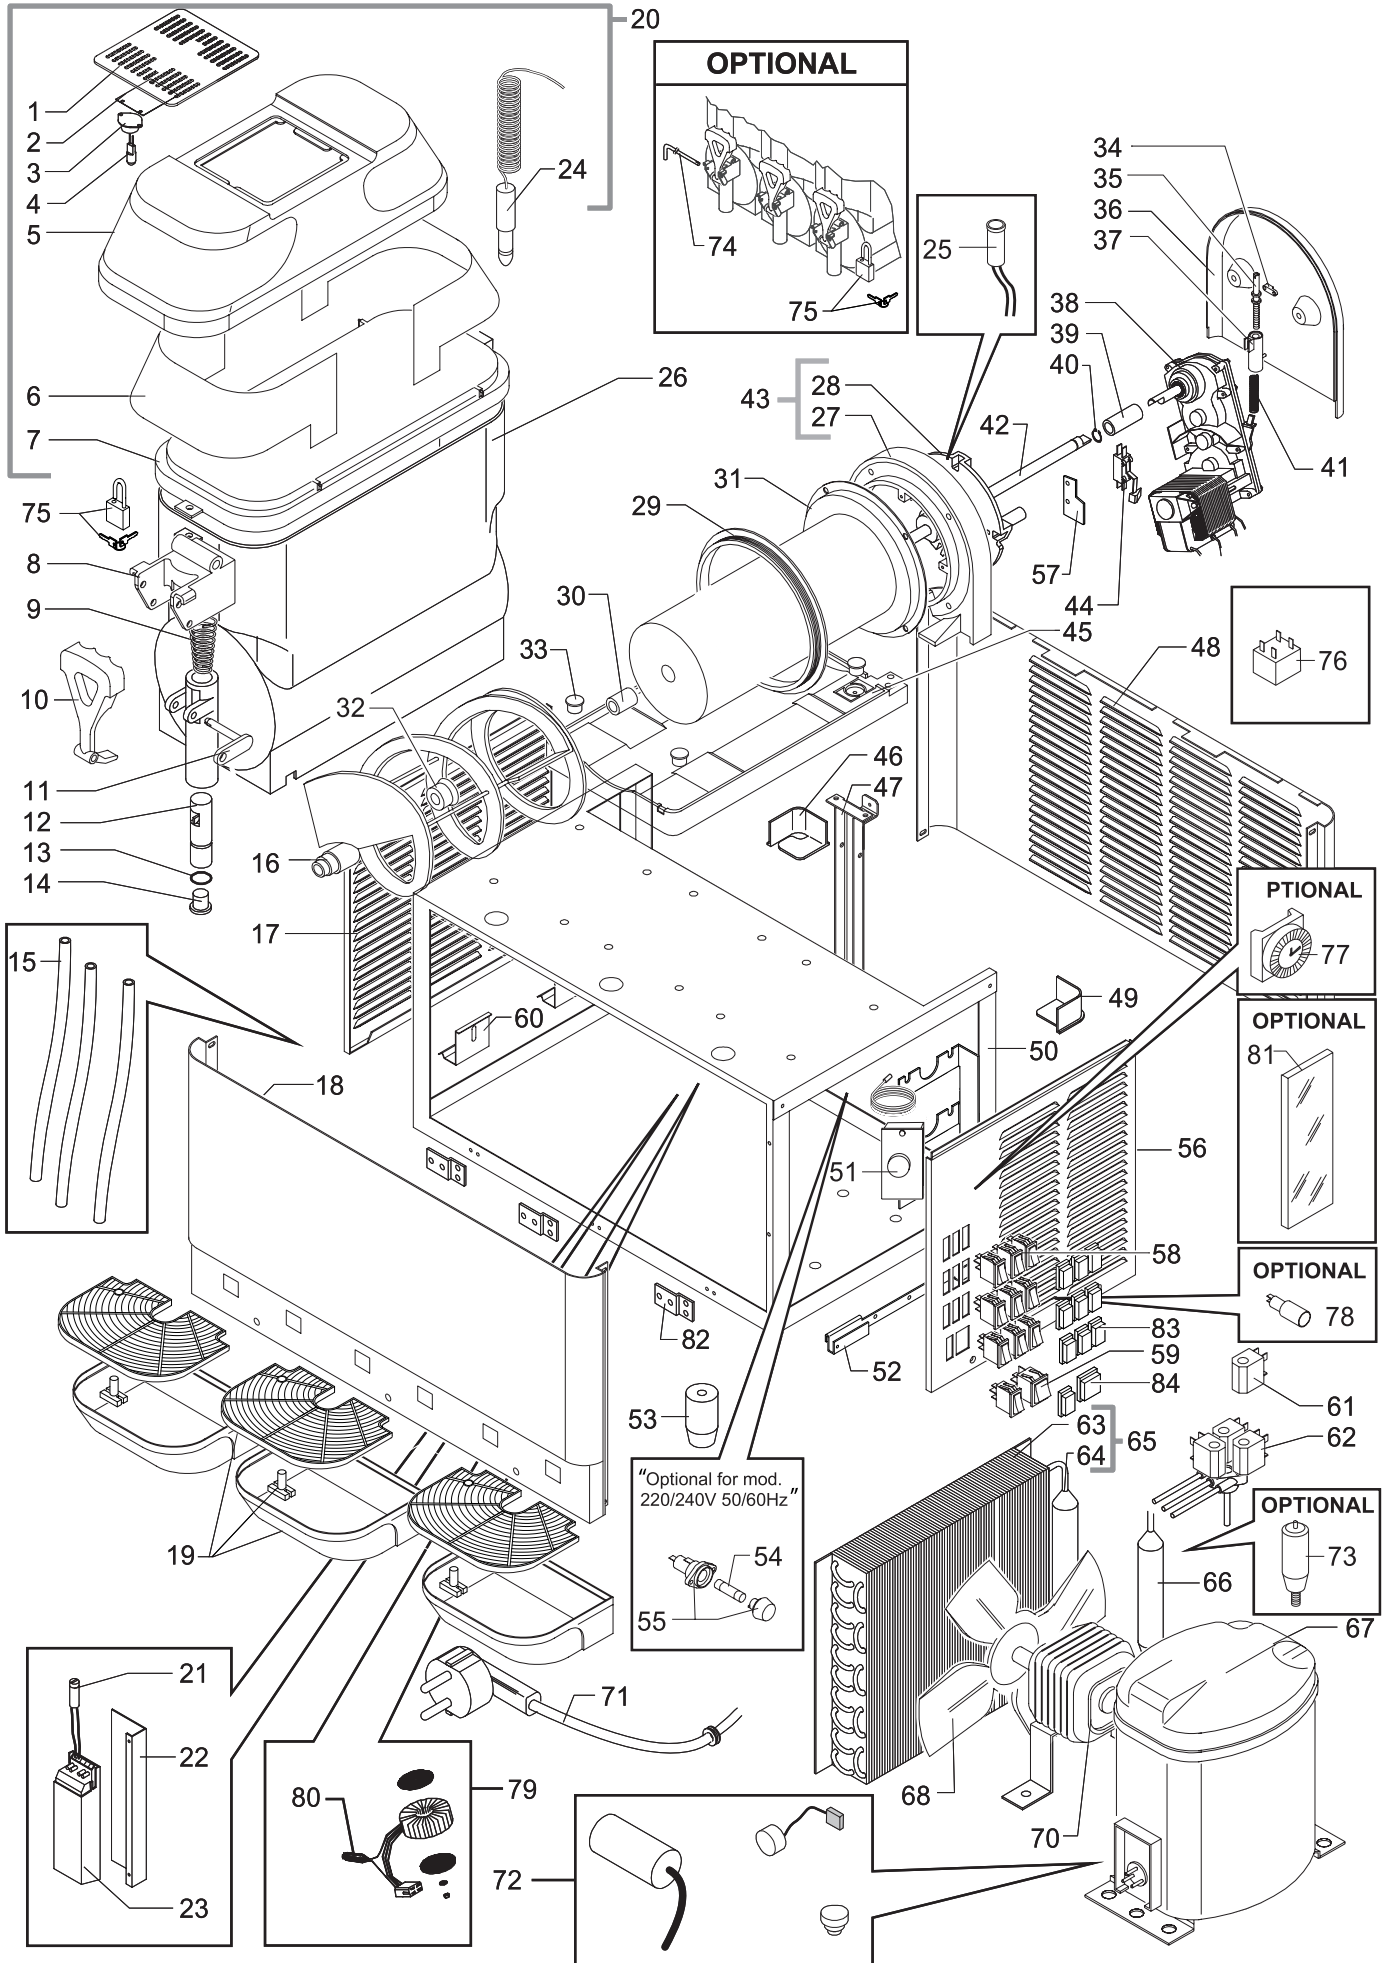

ITEM	CODE	DESCRIZIONE	DESCRIPTION
65	SL3GS36615A	Gruppo condensatore assiemato (Per mod. 230V 50Hz)	Condenser group assy (For mod. 230V 50Hz)
	SL3GS36615D	Gruppo conde. ass. (Per mod. 220V 60Hz - 115V 60Hz)	Cond. group assy (For mod. 220V 60Hz - 115V 60Hz)
66	SL3GS36718A	Boiler (Per mod. 230V 50Hz)	Receiver (For mod. 230V 50Hz)
	SL3GS36718B	Boiler (Per mod. 220V 60Hz - 115V 60Hz)	Receiver (For mod. 220V 60Hz - 115V 60Hz)
67	SL37ZG02168	Compressore 230/240V 50Hz "T2168GK"	Compressor 230/240V 50Hz "T2168GK"
	SL37ZG22155	Compressore 220V 60Hz "T2155GK"	Compressor 220v 60Hz "T2155GK"
	SL37ZG12155	Compressore 115V 60Hz "T2155GK"	Compressor 115v 60Hz "T2155GK"
68	SL300000319	Ventola VA ø254/34° (Per mod. 230V 50Hz)	Fan blade VA ø254/34° (For mod. 230V 50Hz)
	SL300000233	Ventola VA ø254/28° (Per mod. 220V 60Hz)	Fan blade VA ø254/28° (For mod. 220V 60Hz)
	SL37TN25425	Ventola VA ø254/25° (Per mod. 115V 60Hz)	Fan blade VA ø254/25° (For mod. 115V 60Hz)
69	-----	-----	-----
70	SL37THL0/46	Motoventilatore 230/240V 50/60Hz "25W"	Fan motor 230/240V 50/60Hz "25W"
	SL37TKP1/85	Motoventilatore 115V 60Hz "16W"	Fan motor 115V 60Hz "16W"
71	SL3GS24086A	Cavo alimentazione spina Schuko	Power cable with Schuko plug
	SL3GS24085B	Cavo alimentazione spina USA "20A"	Power cable with USA plug "20A"
	SL3GS24080A	Cavo alimentazione spina Inglese	Power cable with UK plug
	SL3GS24098A	Cavo alimentazione spina Danese	Power cable with DK plug
	SL320000135	Cavo alimentazione spina Australia	Power cable with Australian plug
72	SL340000560	Assieme parti elettriche compres.230/240V 50HZ "T2168GK"	Kit electric parts compres.230/240V 50HZ "T2168GK"
	SL340000543	Assieme parti elettriche compres.220V 60HZ "T2155GK"	Kit electric parts compres.220V 60HZ "T2155GK"
	SL340000562	Assieme parti elettriche compres.115V 60HZ "T2155GK"	Kit electric parts compres.115V 60HZ "T2155GK"
73	SL300000343	Pressostato 230V	Pressure switch 230V
74	SL3GS83016A	Asta di chiusura rubinetto	Spigot closing rod
75	SL3GS24118A	Lucchetto	Padlock
76	SL38CD65311	Rele' 115V - 30A	Relay 115V - 30A
77	SL330000036	Timer elettromeccanico settimanale 230V 50Hz	Weekly electro-mechanical timer 230V 50 Hz
	SL38CYA3FM1	Timer elettromeccanico settimanale 115V 60Hz	Weekly electro-mechanical timer 115V 60 Hz
78	SL38AB5322R	Lampada pressostato 230V	Pressure bulb 230V
79	SL3GS24060A	Trasformatore completo 115V - 12V	Transformer assy 115V - 12V
80	SL38WZC0005	Fusibile 5x20 L250V F5A (Per mod. 115V 60Hz)	Fuse 5x20 L250V F5A (For mod. 115V 60Hz)
81	SL3GS36322B	Sportello protezione comandi	Guard control panel
82	SL320000911	Fermo pannello anteriore	Front panel catch
83	SL330000119	Cappuccio di protezione interruttore 11 x 30	Cover protection for switch 11 x 30
84	SL330000096	Cappuccio di protezione interruttore 22 x 30	Cover protection for switch 22 x 30