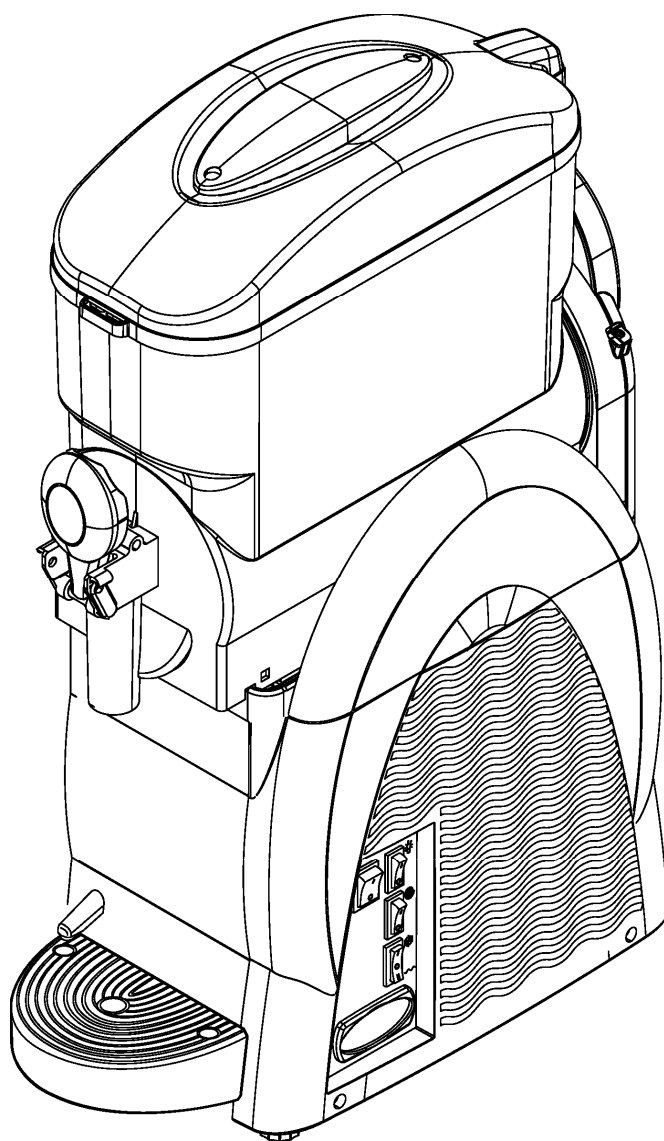

LISTA DE PIEZAS DE RECAMBIO
LIST OF COMPONENTS PARTS
LISTA RICAMBI

GRANIZADORA DE BANCO
GRANITA MACHINE
GRANITORE DA BANCO

SPIN 12-1 TS-E CE GREY

Ref.: SL8SP121185

230-240 V. / 50 Hz.

LISTA DE PIEZAS

Nº	Referencia	Denominación
1	SL320001244	Tapa - parte superior
2	SL320000011	Soporte portalámparas
3	SL320001421	Portalámparas
4	SL38LA10WG4	Lámpara
5	SL320001348	Tapa luminosa
6	SL320001384	Tapón tapa gris
7	SL320001245	Base tapa
8	SL3GS82013A	Tapón bloqueo grifo
9	SL320001401	Resorte cilíndrico grifo
10	SL340001069	Palanca grifo
11	SL310000367	Perno grifo
12	SL310001367	Pistón grifo
13	SL320001550	Contactos luz tapa
14	SL320001758	Junta grifo
15	SL320000054	Tubo desagüe
16	SL3GS12009D	Pala espiral completa
17	SL320002183	Panel lateral izquierdo
18	SL320001398	Panel frontal
19	SL340000885	Cuba receptora de goteo completa gris
19 ₁	SL320001233	Rejilla goteo SPIN GRIS RAL7021
19 ₂	SL320001013	Flotador rejilla goteo rojo GT
19 ₃	SL320001232	Bandeja goteo SPIN GRIS RAL7021
20	SL340000884	Tapa luminosa completa
21	SL310001843	Junta tórica Ø15 x Ø2 silicona - roja
22	SL37TAH0401	Motoventilador "120x120x38" 220/240V50/60Hz
23	SL300951611	Condensador
24	SL320002071	Racord desagüe ext. SPIN TY2 gris
25	SL320002070	Acople desagüe int. SPIN TY2 gris
26	SL340000887	Depósito 12 Litri 230V
27	SL320001241	Soporte evaporador PZ-1 gris
28	SL300951869	Soporte evaporador PZ-2 blanco
29	SL3GS36007B	Junta evaporador/depósito
30	SL320002598	Casquillo evaporador GHZ-G5 2M6 V/9
31	SL300950104	Evaporador
32	SL310003830	Junta estanqueidad eje GHZ-GB 2M6 sil.traslu.
33	SL320001342	Tapón bandeja superior - gris
34	SL3GS12036A	Sujeción sistema regulación
35	SL3GS12035A	Vástago regulación
36	SL320001553	Tapa soporte evaporador - gris
37	SL3GS12037B	Guía muelle sistema regulación
38	SL310001422	Motorreductora KENTA mono 230V 50Hz
39	SL310002029	Racord eje transmisión TMC 06
40	SL310002027	Pasador inox DIN 1481 Ø4x18