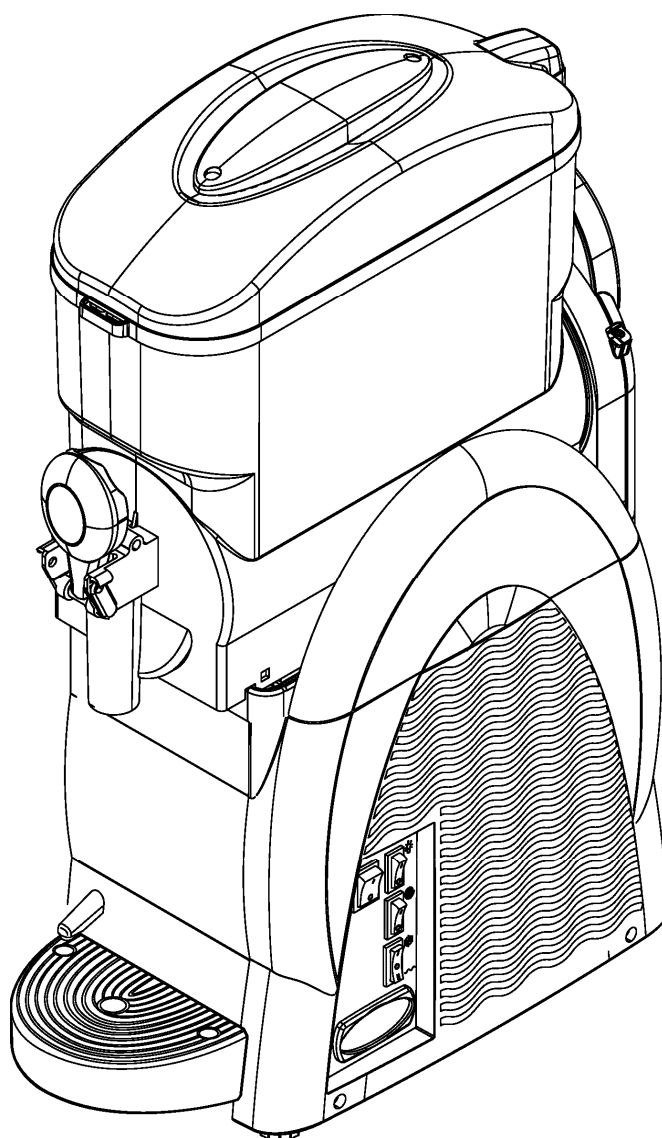

LISTA DE PIEZAS DE RECAMBIO
LIST OF COMPONENTS PARTS
LISTA RICAMBI

GRANIZADORA DE BANCO
GRANITA MACHINE
GRANITORE DA BANCO

SPIN 12-1 TS-E FF CE GRIS GBG

Ref.: SL8SP121199

230-240 V. / 50 Hz.

LISTA DE PIEZAS

Nº	Referencia	Denominación
1	SL320001244	Tapa – parte superior
2	SL320000011	Soporte portalámparas
3	SL320001421	Portalámparas
4	SL38LA10WG4	Lámpara
5	SL320001348	Tapa luminosa
6	SL320001384	Tapón tapa grifo
7	SL320001245	Base tapa
8	SL3GS82013A	Tapón bloqueo grifo
9	SL320001401	Resorte cilíndrico grifo
10	SL340001069	Palanca grifo
11	SL310000367	Perno grifo
12	SL310001367	Pistón grifo
13	SL320001550	Contactos luz tapa
14	SL320001758	Junta grifo
15	SL320000054	Tubo desagüe
16	SL3GS12009D	Pala espiral completa
17	SL320002183	Panel lateral izquierdo
18	SL320001398	Panel frontal
19	SL340000885	Cuba receptora de goteo completa gris
19 ₁	SL320001233	Rejilla goteo SPIN GRIS RAL7021
19 ₂	SL320001013	Flotador rejilla goteo rojo GT
19 ₃	SL320001232	Bandeja goteo SPIN GRIS RAL7021
20	SL340000884	Tapa luminosa completa
21		
22	SL37TAH0401	Motoventilador "120x120x38" 220/240V50/60Hz
23	SL340000858	Condensador
24	SL320002071	Racord desagüe ext. SPIN TY2 gris
25	SL320002070	Acople desagüe int. SPIN TY2 gris
26	SL340000887	Depósito 12 Litri 230V
27	SL320001241	Soporte evaporador PZ-1 gris
28	SL300951869	Soporte evaporador PZ-2 blanco
29	SL3GS36007B	Junta evaporador/depósito
30	SL320002598	Casquillo evaporador GHZ-G5 2M6 V/9
31	SL340001479	Evapor. compl. 3/8 1,25x3,7 RP-1
32	SL310003830	Junta estanqueidad eje GHZ-GB 2M6 sil.traslu.
33	SL320001342	Tapón bandeja superior - gris
34	SL3GS12036A	Sujeción sistema regulación
35	SL3GS12035A	Vástago regulación
36	SL320001553	Tapa soporte evaporador - gris
37	SL3GS12037B	Guía muelle sistema regulación
38	SL310001422	Motorreductora KENTA mono 230V 50Hz
39	SL310002029	Racord eje transmisión TMC 06
40	SL310002027	Pasador inox DIN 1481 Ø4x18