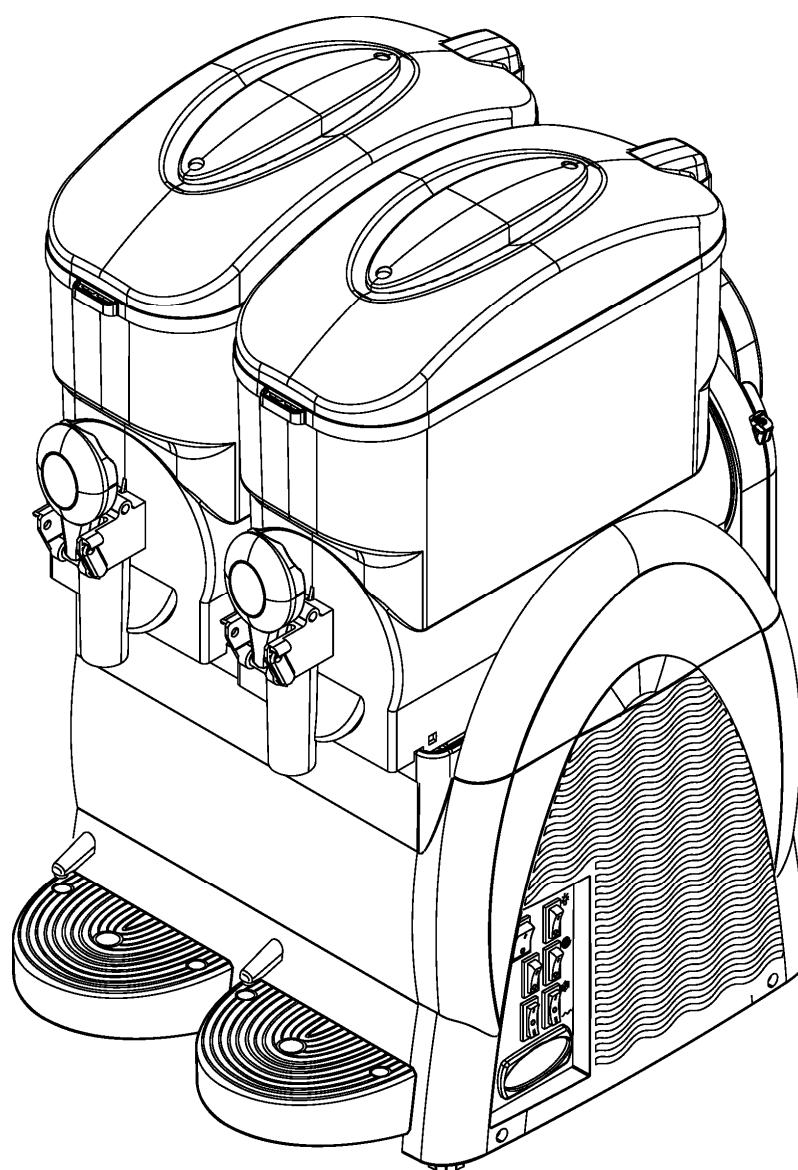

LISTA DE PIEZAS DE RECAMBIO
LIST OF COMPONENTS PARTS
LISTA RICAMBI

GRANIZADORA DE BANCO
GRANITA MACHINE
GRANITORE DA BANCO

SPIN 12-2 FF TS-E CE GREY

Ref.: SL8SP122199

230-240 V. / 50 Hz.

LISTA DE PIEZAS

Nº	Referencia	Denominación
1	SL320001244	Tapa - parte superior
2	SL320000011	Soporte portalámparas
3	SL320001421	Portalámparas
4	SL38LA10WG4	Lámpara
5	SL320001348	Tapa luminosa
6	SL320001384	Tapón tapa gris
7	SL320001245	Base tapa
8	SL3GS82013A	Tapón bloqueo grifo
9	SL320001401	Resorte cilíndrico grifo
10	SL340001069	Palanca grifo
11	SL310000367	Perno grifo
12	SL310001367	Pistón grifo
13	SL320001550	Contactos luz tapa
14	SL320001758	Junta grifo
15	SL320000054	Tubo desagüe
16	SL3GS12009D	Pala espiral completa
17	SL320002183	Panel lateral izquierdo SPIN PC/ABS GR.7021
18	SL320001374	Panel frontal
19	SL340000885	Cuba receptora de goteo completa gris
19 ₁	SL320001233	Rejilla goteo SPIN GRIS RAL7021
19 ₂	SL320001013	Flotador rejilla goteo rojo GT
19 ₃	SL320001232	Bandeja goteo SPIN GRIS RAL7021
20	SL340000884	Tapa luminosa completa
21	SL330000145	Fusible completo 5x20 (retardado)
22	SL320001320	Soporte transformador
23	SL300009165	Transformador para luz halógena 50W 230V 50/60Hz
24	SL320002071	Racord desagüe ext. SPIN TY2 gris
25	SL320002070	Acople desagüe int. SPIN TY2 gris
26	SL340000887	Depósito 12 Litri 230V
27	SL320001241	Soporte evaporador PZ-1 gris
28	SL300951869	Soporte evaporador PZ-2 blanco
29	SL3GS36007B	Junta evaporador/depósito
30	SL320002598	Casquillo evaporador GHZ-G5 2M6 V/9
31	SL300951200	Evaporador
32	SL310003830	Junta estanqueidad eje GHZ-GB 2M6 sil.traslu.
33	SL320001342	Tapón bandeja superior - gris
34	SL3GS12036A	Sujeción sistema regulación
35	SL3GS12035A	Vástago regulación
36	SL320001553	Tapa soporte evaporador - gris
37	SL3GS12037B	Guía muelle sistema regulación
38	SL310001422	Motorreductora KENTA mono 220/50
39	SL3GS12031A	Casquillo eje transmisión
40	SL300006076	Anillo
41	SL3GS12038A	Muelle regulación duro
42	SL3GS12030A	Eje transmisión