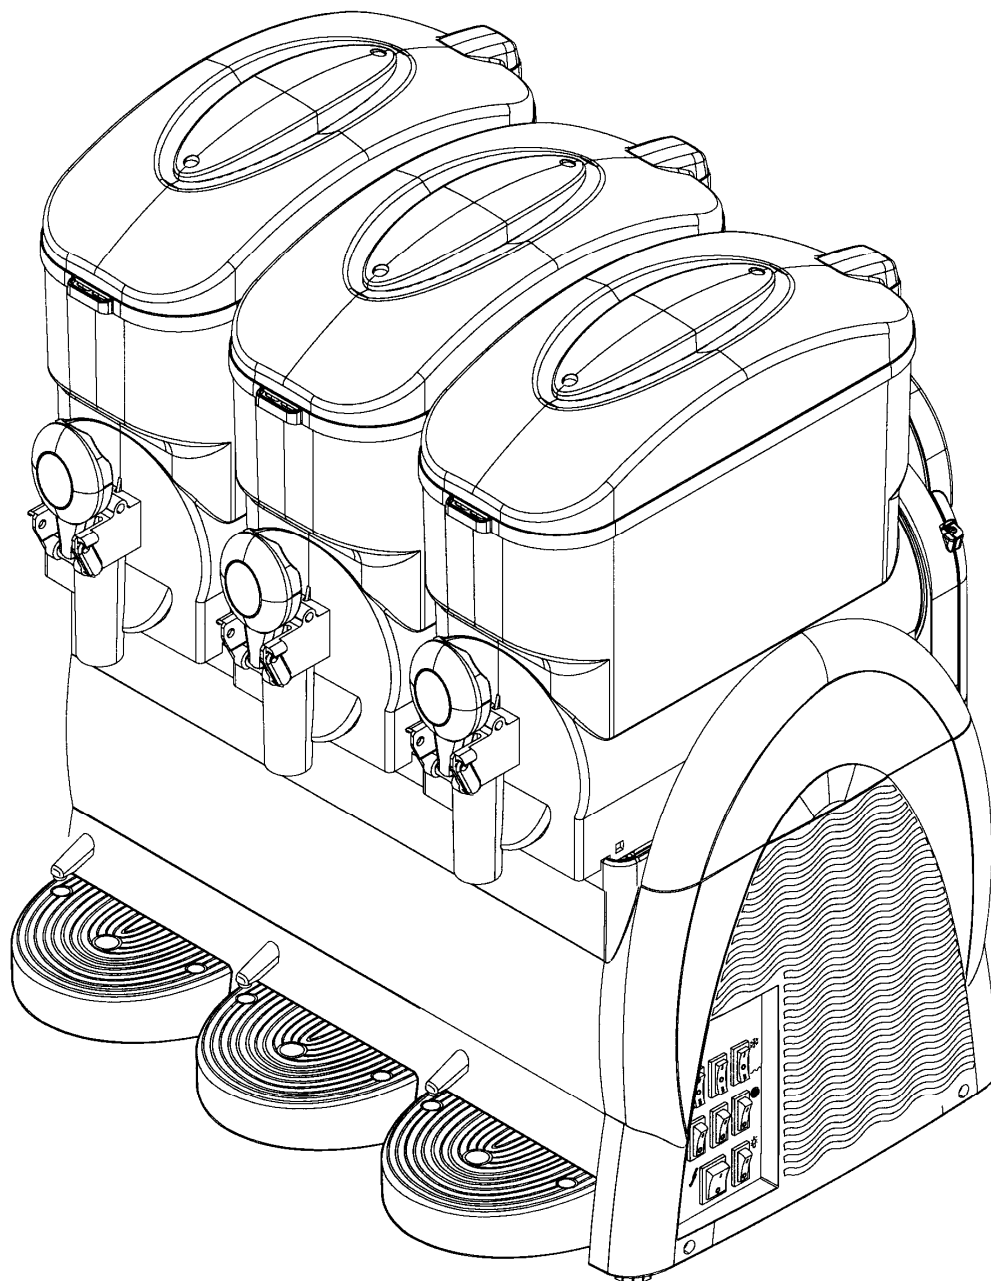

LISTA DE PIEZAS DE RECAMBIO - LIST OF COMPONENTS PARTS - LISTA RICAMBI
GRANIZADORA DE BANCO - GRANITA MACHINE - GRANITORE DA BANCO

SPIN 12-3 CE GRIS

Ref.: SL8SP123090

230-240 V. / 50 Hz.

LISTA DE PIEZAS

Nº	Referencia	Denominación
1	SL320001244	Tapa - parte superior
2	SL320000011	Soporte portalámparas
3	SL320001421	Portalámparas
4	SL38LA10WG4	Lámpara
5	SL320001348	Tapa luminosa
6	SL320001384	Tapón tapa gris
7	SL320001245	Base tapa
8	SL3GS82013A	Tapón bloqueo grifo
9	SL320001401	Resorte cilíndrico grifo
10	SL340001069	Palanca grifo
11	SL310000367	Perno grifo
12	SL310001367	Pistón grifo
13	SL320001550	Contactos luz tapa
14	SL320001758	Junta grifo
15	SL320000054	Tubo desagüe
16	SL3GS12009D	Pala espiral completa
17	SL320002183	Panel lateral izquierdo
18	SL320001375	Panel frontal
19	SL340000885	Cuba receptora de goteo completa gris
19 ₁	SL320001233	Rejilla goteo SPIN GRIS RAL7021
19 ₂	SL320001013	Flotador rejilla goteo rojo GT
19 ₃	SL320001232	Bandeja goteo SPIN GRIS RAL7021
20	SL340000884	Tapa luminosa completa
21	SL320001416	Fusible 5x20 completo
22	SL320001320	Soporte transformador
23	SL300009165	Transformador para luz halógena 50W 230V 50/60Hz
24	SL320001235	Unión condensación externa
25	SL320001234	Unión condensación interna
26	SL340000887	Depósito 12 Litri
27	SL320001241	Soporte evaporador PZ-1 gris
28	SL300951869	Soporte evaporador PZ-2 blanco
29	SL3GS36007B	Junta evaporador/depósito
30	SL320002598	Casquillo evaporador GHZ-G5 2M6 V/9
31	SL300950585	Evaporador
32	SL310003830	Junta estanqueidad eje GHZ-GB 2M6 sil.transluc.
33	SL320001342	Tapón bandeja superior - gris
34	SL3GS12036A	Sujeción sistema regulación
35	SL3GS12035A	Vástago regulación
36	SL320001553	Tapa soporte evaporador - gris
37	SL3GS12037B	Guía muelle sistema regulación
38	SL310001422	Motorreductora KENTA mono 220/50
39	SL3GS12031A	Racord eje transmisión
40	SL300006076	Anillo inox DIN 471 E-12
41	SL3GS12038A	Muelle regulación duro
42	SL3GS12030A	Eje transmisión GHZ inox
43	SL310003340	Soporte evaporador completo gris